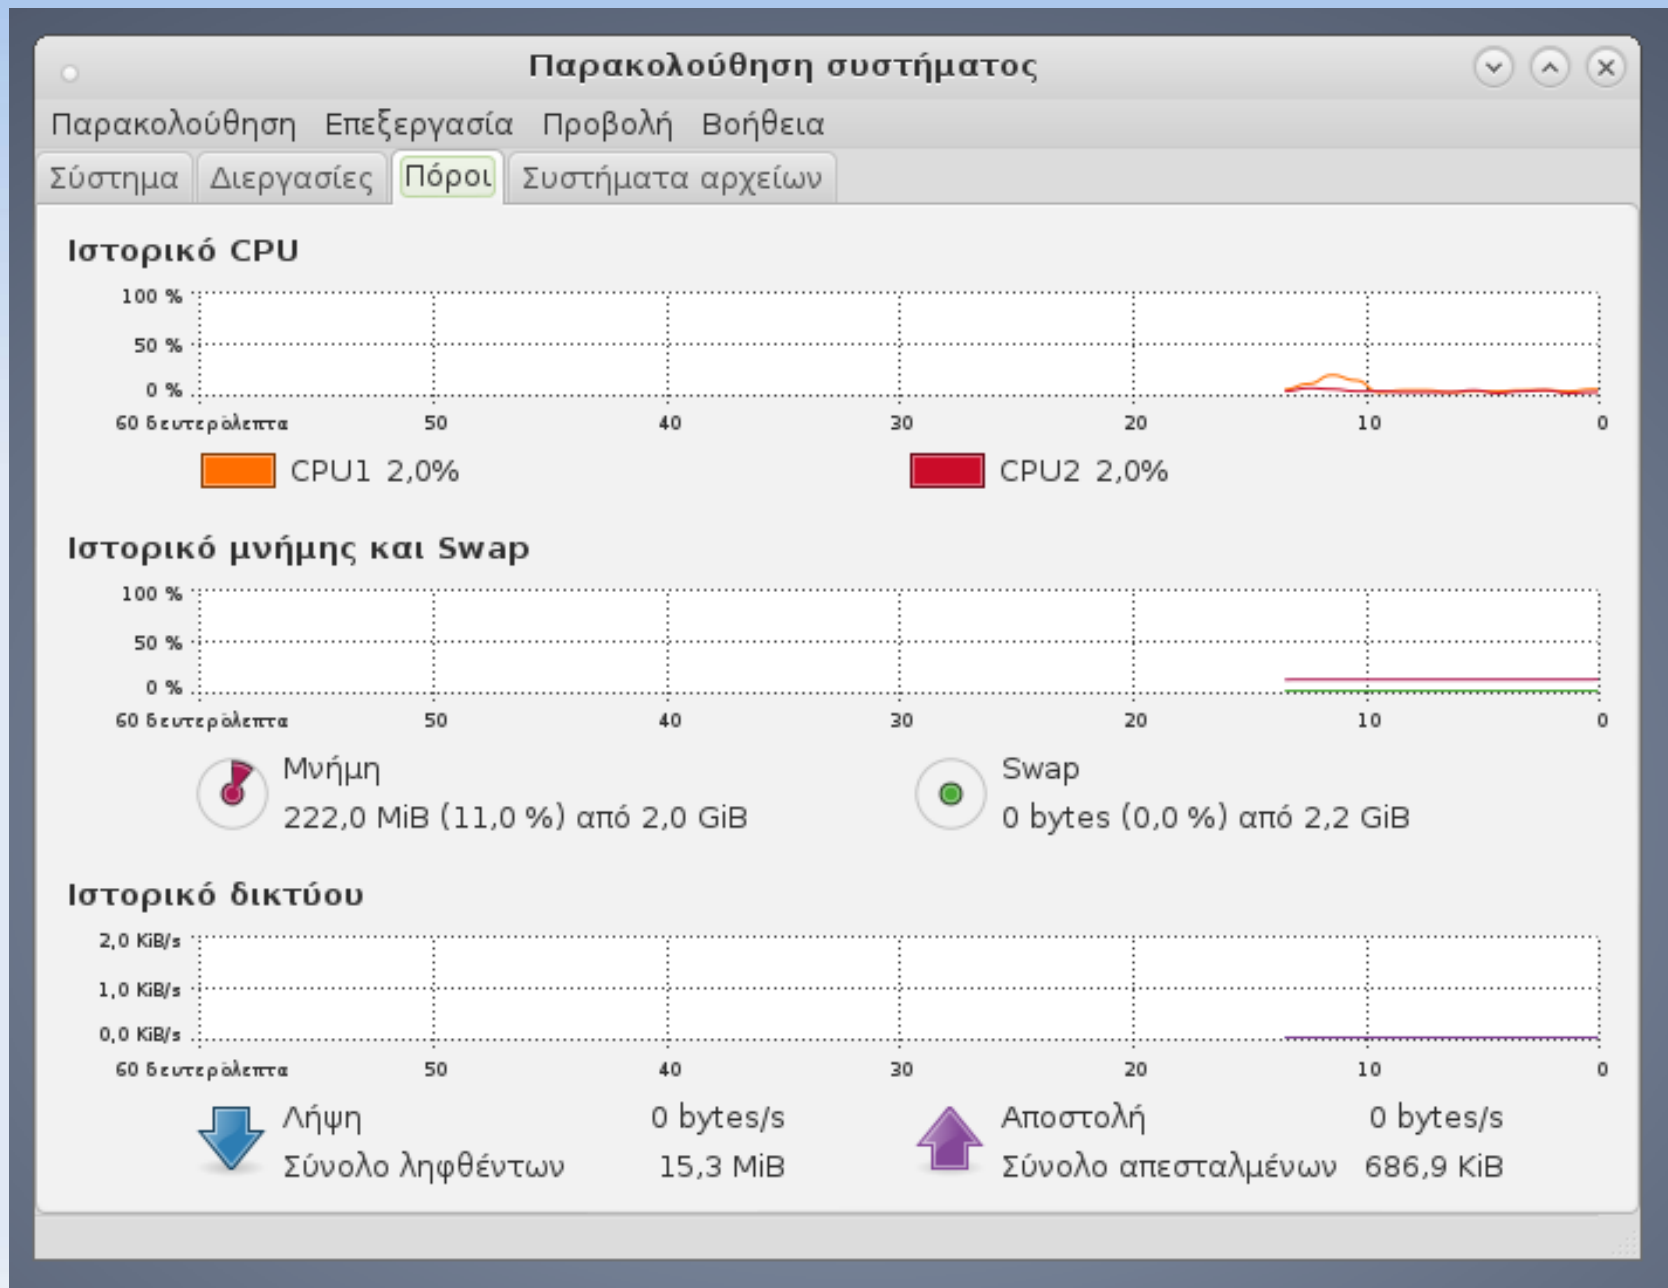

10. Παρακολούθηση Συστήματος 1