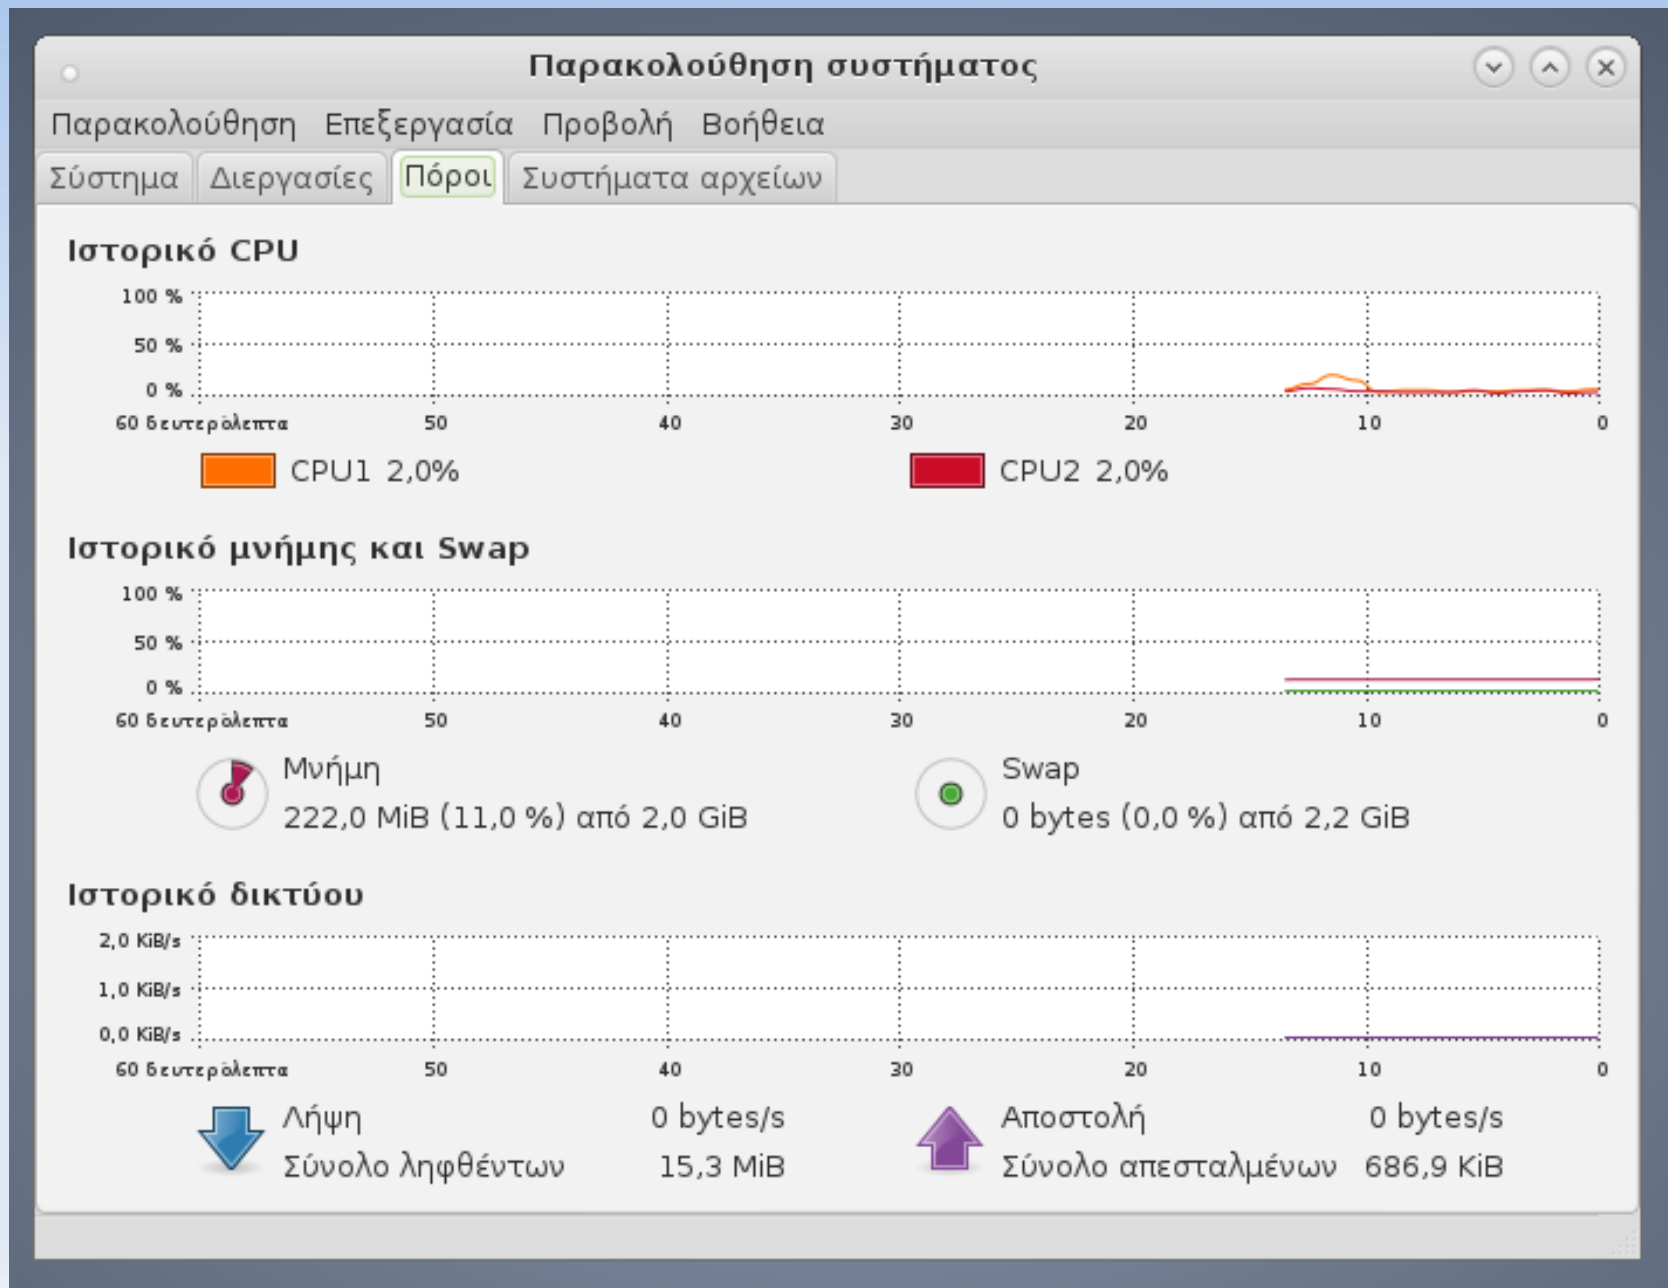

11. Παρακολούθηση Συστήματος 1