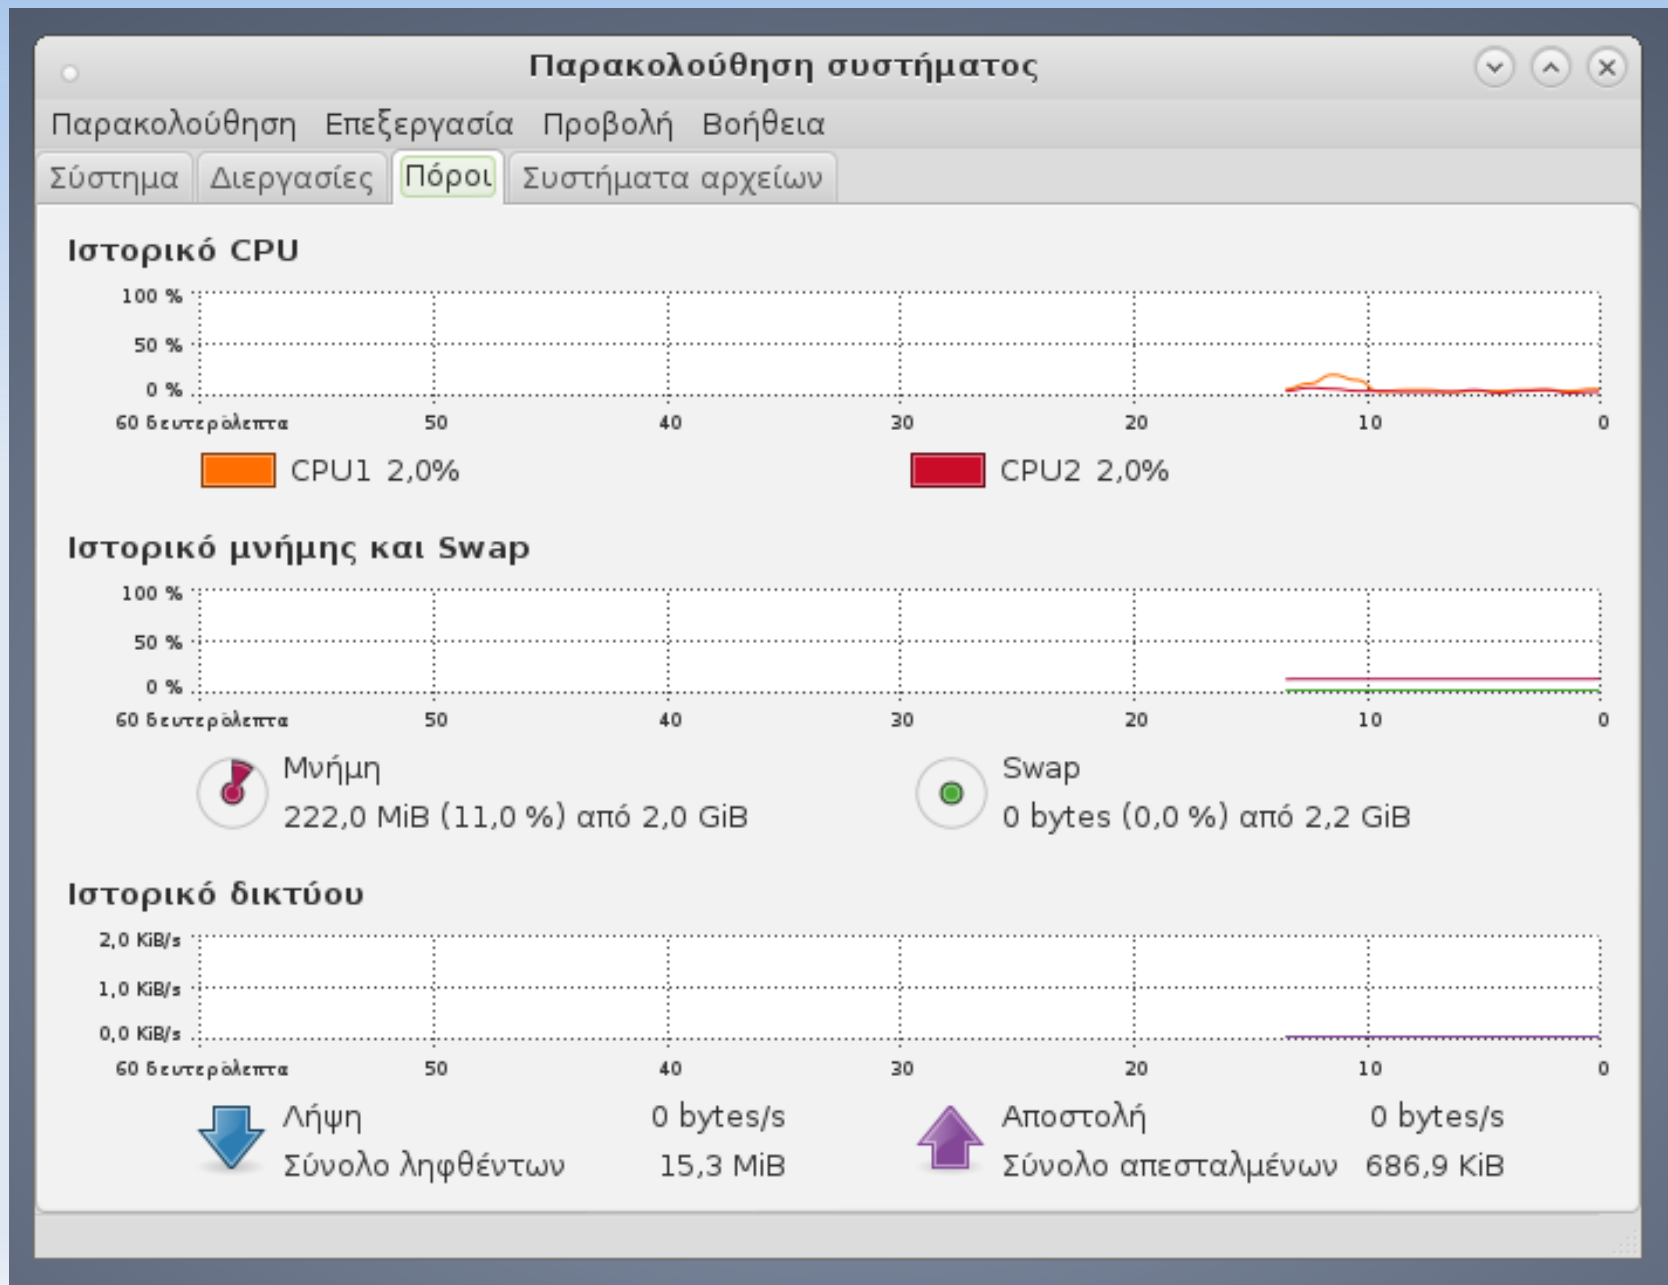

### Γνωστές Αναλύσεις

1024x768

1280x1024

1920x1080

### Αναλογίες

4:3

16:9

# 10. Παρακολούθηση Συστήματος 1