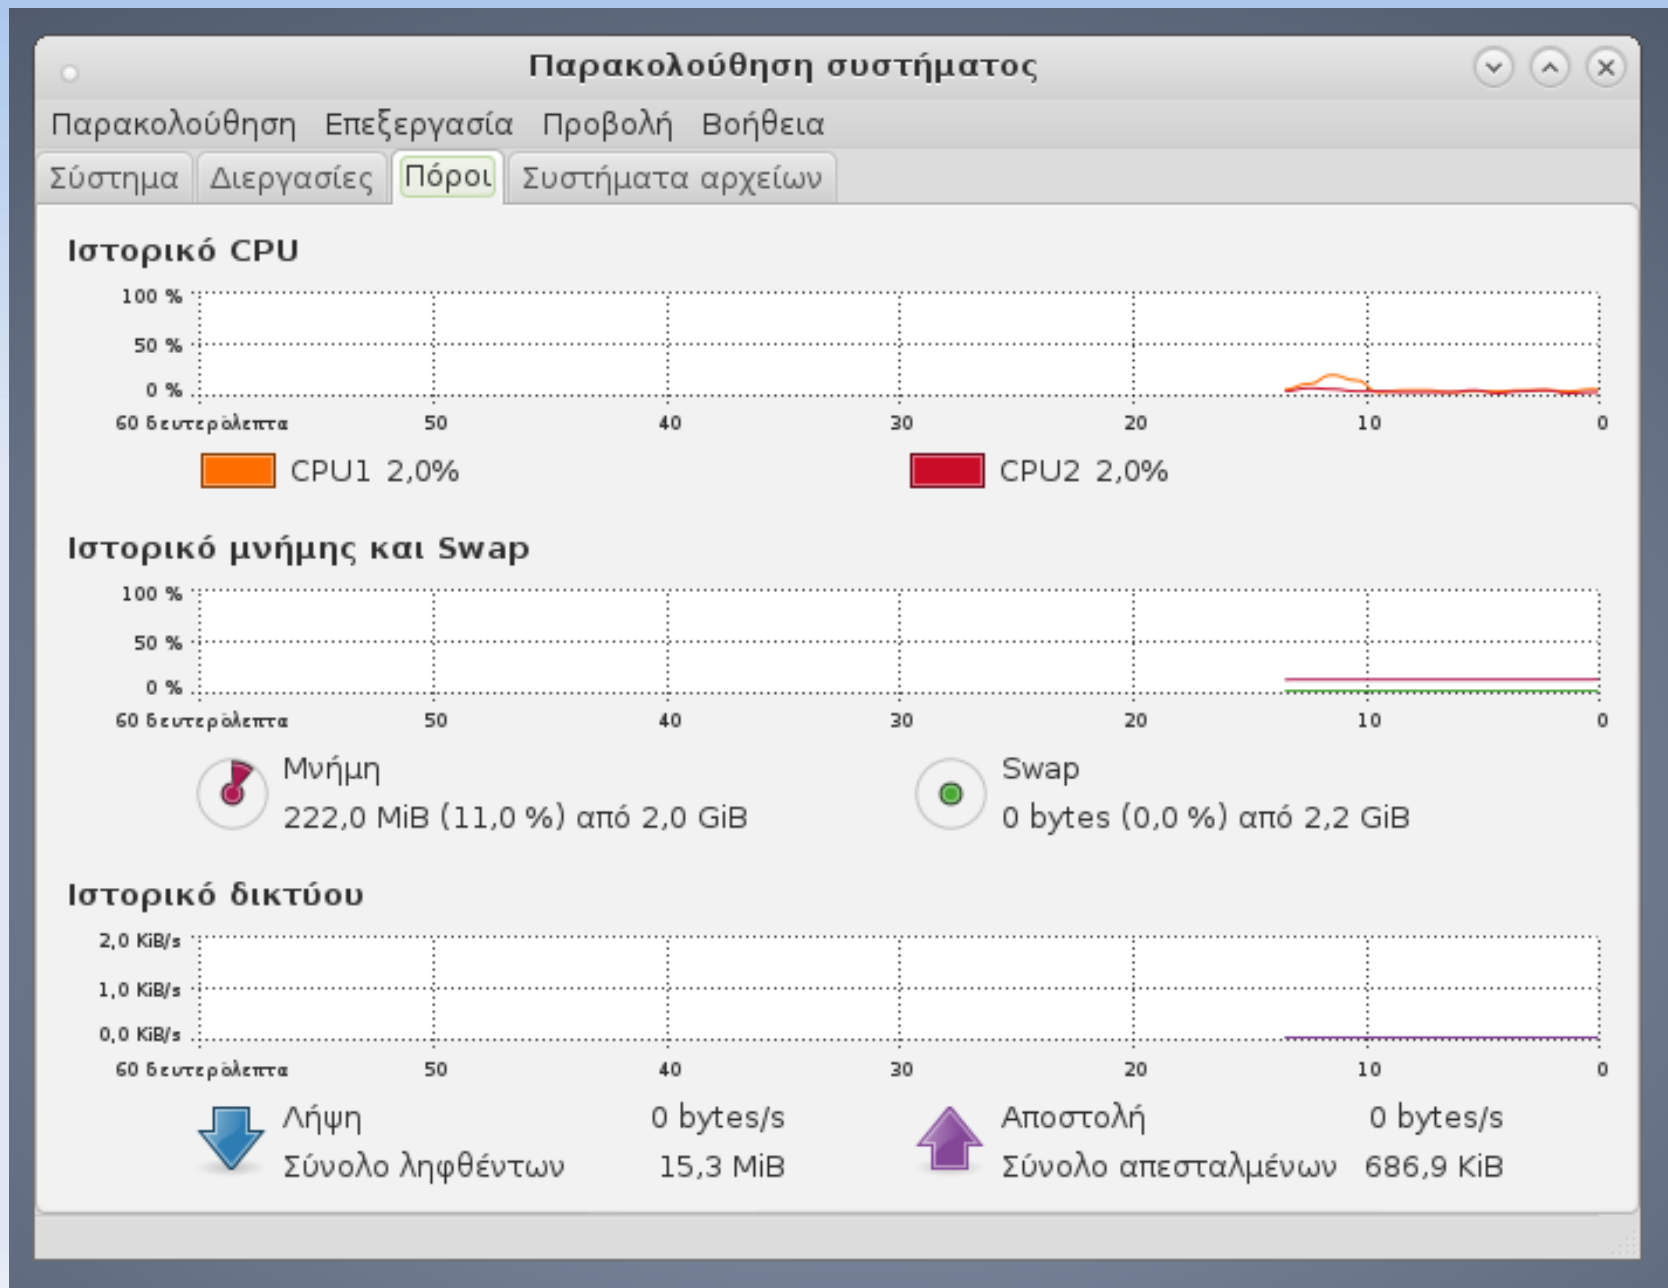

9. Ανάλυση Οθόνης 2

9. Ανάλυση Οθόνης 3

Σύνδεση

10. Παρακολούθηση Συστήματος 1

10. Παρακολούθηση Συστήματος 2

Παρακολούθηση συστήματος

Παρακολούθηση Επεξεργασία Προβολή Βοήθεια

Σύστημα Διεργασίες Πόροι Συστήματα αρχείων

Μέσος φόρτος για τα τελευταία 1, 5, 15 λεπτά: 0,03, 0,06, 0,07

Όνομα διεργασίας	Κατάσταση	% CPU	Nice	ID	Μνήμη	Κανάλι αναμονής
caja	Υπό αναστολή	0	0	3310	5,9 MiB	0
clock-applet	Υπό αναστολή	0	0	3326	2,8 MiB	0
dbus-daemon	Υπό αναστολή	0	0	3265	672,0 KiB	0
dbus-launch	Υπό αναστολή	0	0	3263	240,0 KiB	0
dconf-service	Υπό αναστολή	0	0	3269	436,0 KiB	0
gconfd-2	Υπό αναστολή	0	0	3355	640,0 KiB	0
gnome-keyring-daemon	Υπό αναστολή	0	0	3169	656,0 KiB	0
gvfs-afc-volume-monitor	Υπό αναστολή	0	0	3317	404,0 KiB	0
gvfsd	Υπό αναστολή	0	0	3285	396,0 KiB	0
gvfsd-trash	Υπό αναστολή	0	0	3381	556,0 KiB	0
gvfs-gdu-volume-monitor	Υπό αναστολή	0	0	3307	656,0 KiB	0
gvfs-gphoto2-volume-monit	Υπό αναστολή	0	0	3320	432,0 KiB	0
marco	Υπό αναστολή	0	0	3279	2,5 MiB	0
mate-bluezoo-applet	Υπό αναστολή	0	0	3325	1,8 MiB	0