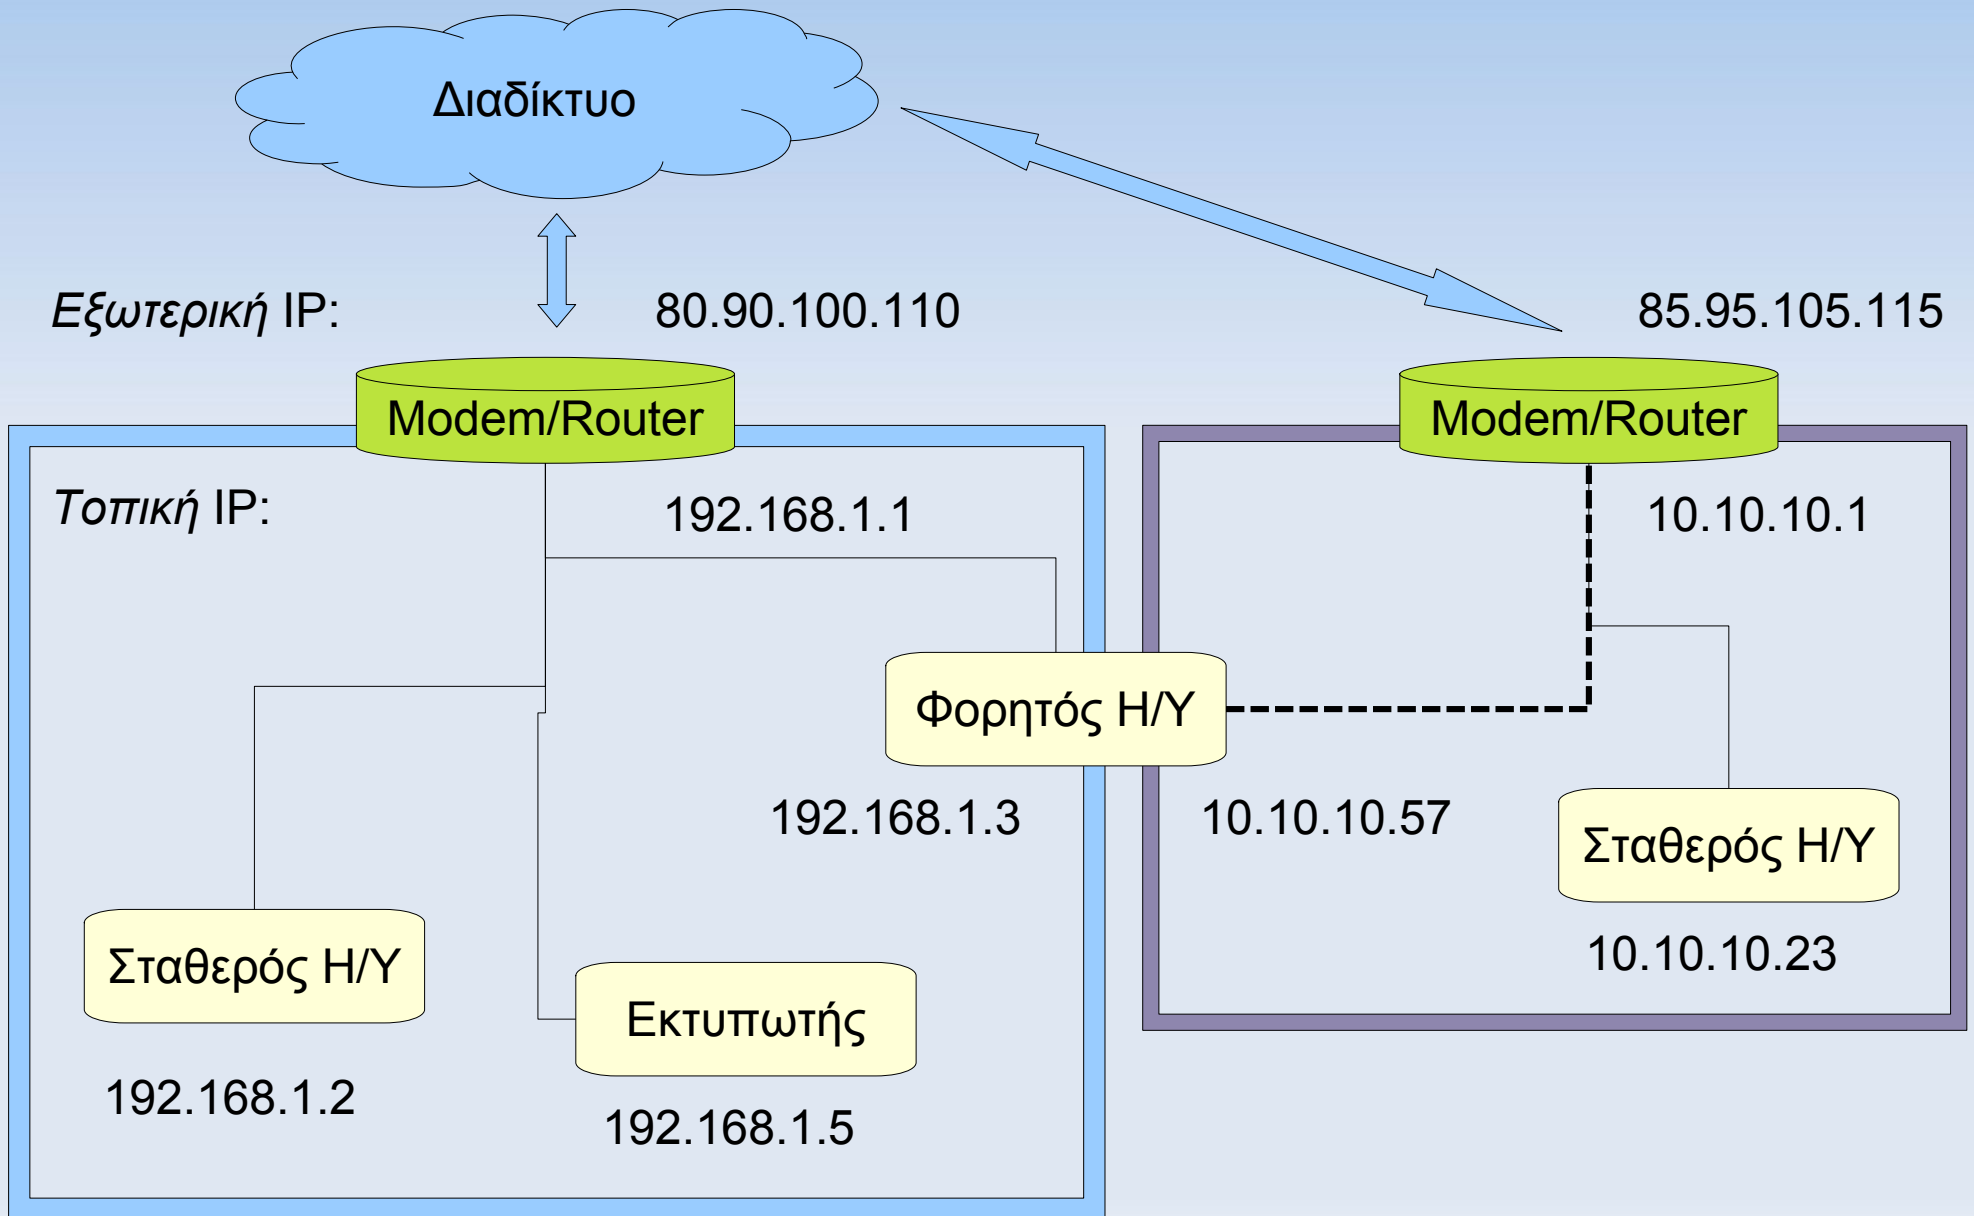

2^{128} Πληθώρα IP!

Σημεία του δικτύου I

Τοπικά LAN
Ευρεία WAN
Παγκόσμιο Διαδίκτυο

H/Y
Κινητά
DSL Modem
Routers
Συσκευές

Σημεία του δικτύου II

Μετάφραση
διεύθυνσης δικτύου
(**NAT**, Network address
translation)

Διευθύνσεις:
192.168.1.0 έως .255
Σύνολο: 256 IP

Μάσκα δικτύου:
/24 ή 255.255.255.0

* δεσμευμένες:
192.168.1.0 || 192.168.1.255
* διαθέσιμες:
192.168.1.1 <-> 192.168.1.255
→ 254 IP

Σημεία του δικτύου III