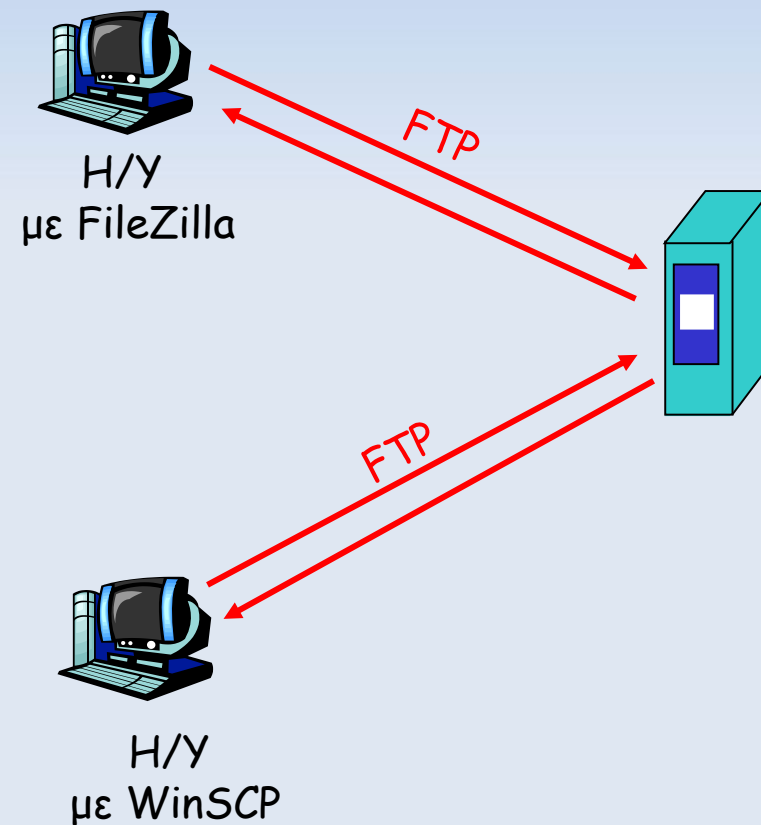

FileZilla I

- › Το FileZilla είναι μια εφαρμογή ελεύθερου λογισμικού, για μεταφορά αρχείων. Υποστηρίζει τα πρωτόκολλα FTP/FTPS και SFTP, ενώ επίσης διατίθεται σε λειτουργικά συστήματα Microsoft Windows, Apple Macintosh και GNU/Linux.
- › Αναπτύσσεται από τον προγραμματιστή Tim Kosse.
- › Ανήκει στην κατηγορία λογισμικού ανοικτού κώδικα και διατίθεται δωρεάν.
- › Η εφαρμογή διατίθεται με την άδεια **GNU General Public License** (GPL).
- › Πρώτη έκδοση: Ιούνιος 2001
- › Τελευταία έκδοση: “3.56.2” | Οκτώβριος 2021