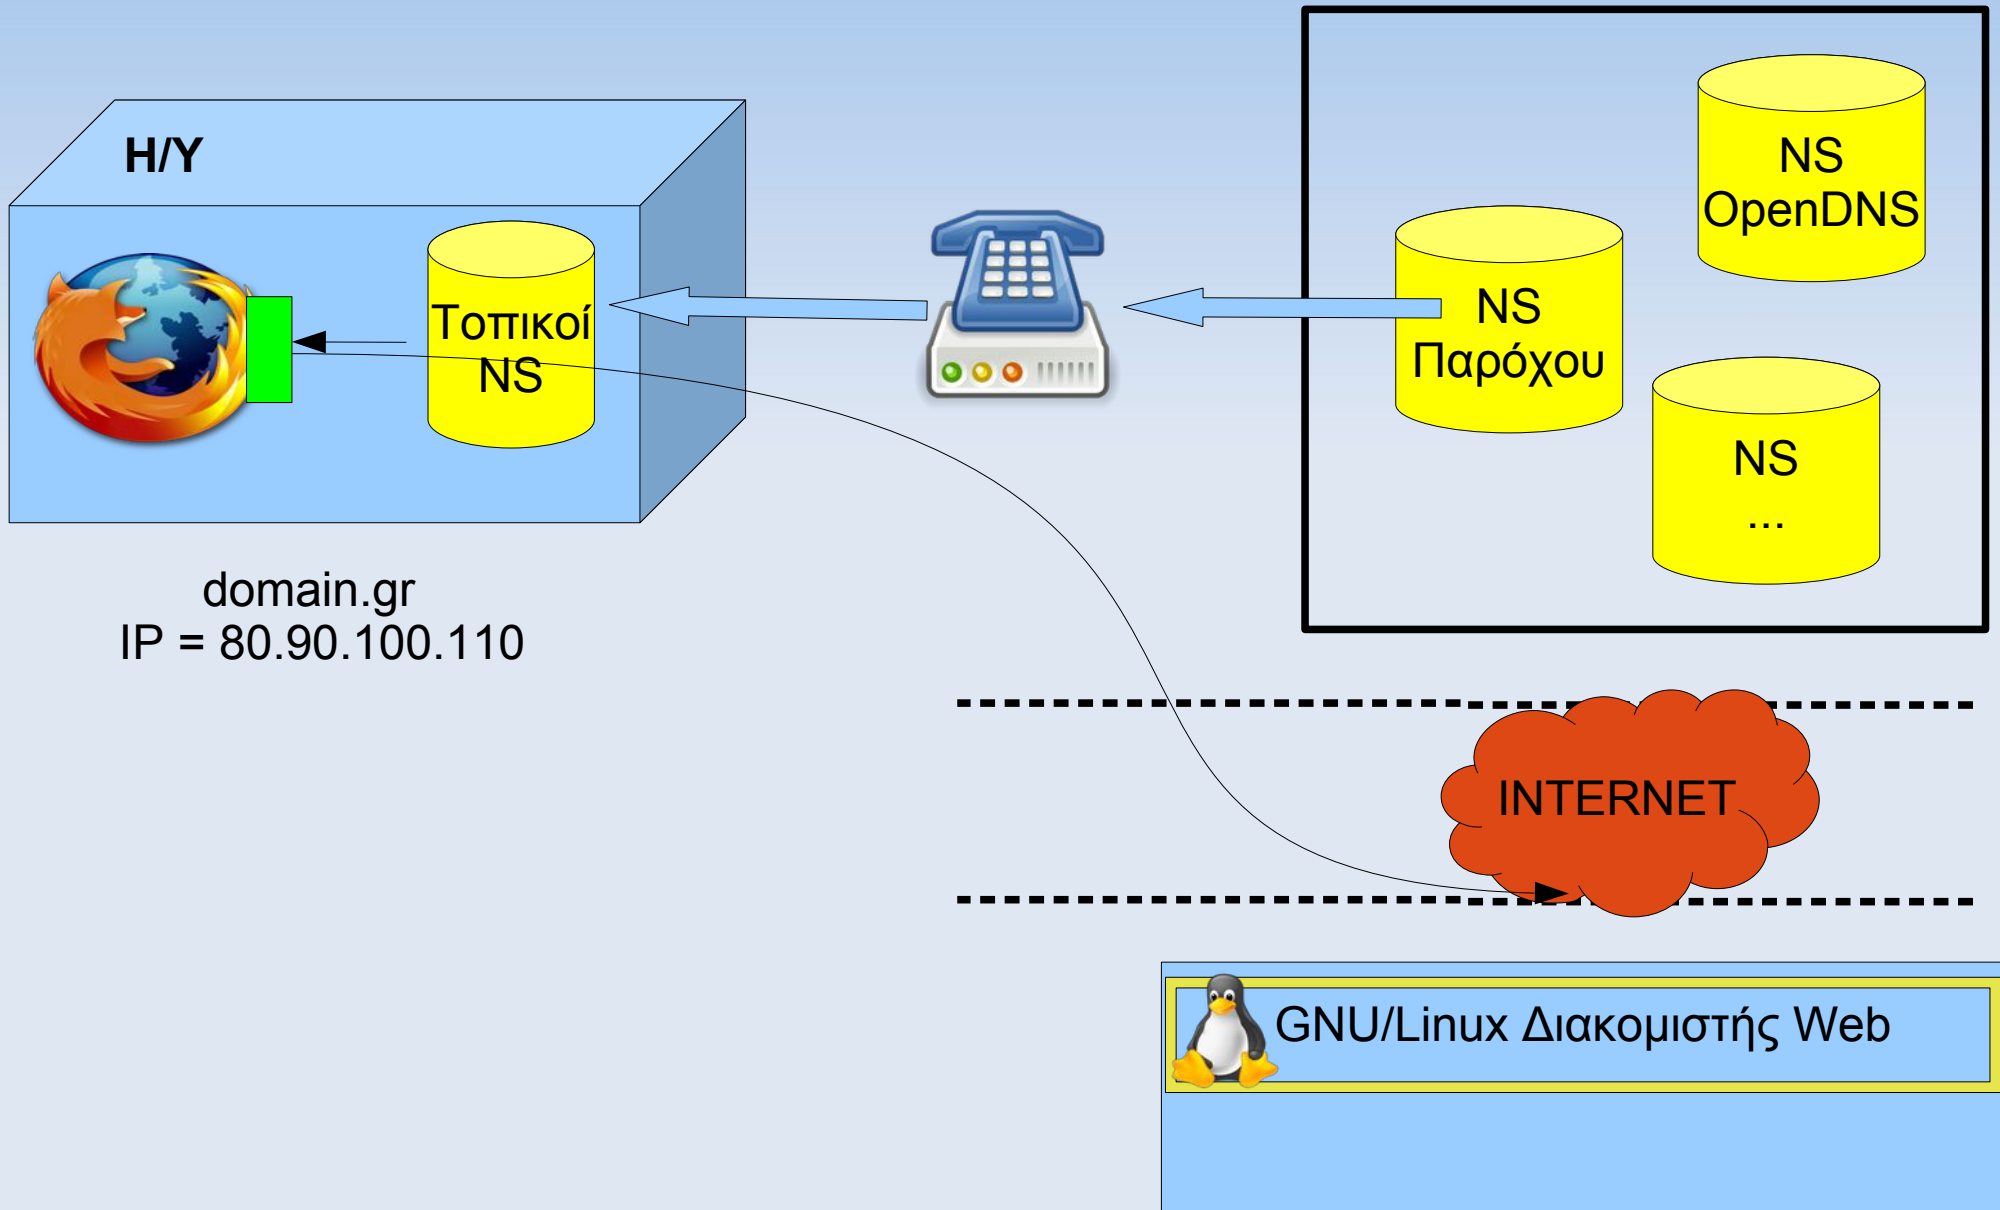

Διευθύνσεις:
192.168.1.0 έως .255
Σύνολο: 256 IP

Μάσκα δικτύου:
/24 ή 255.255.255.0

* δεσμευμένες:
192.168.1.0 || 192.168.1.255
* διαθέσιμες:
192.168.1.1 <-> 192.168.1.255
→ 254 IP

Σημεία του δικτύου III

Domain Name System (DNS)

192.168.1.5

2a02:587:1920:b900:44de:78d5:5b9b:525b

...

Όνόματα Χώρου – Domain

greeklug.gr

google.gr

Γενική λειτουργία DNS I

Γενική λειτουργία DNS III

GNU/Linux – Δίκτυο I

Ρύθμιση διεπαφής δικτύου ως

- Στατική IP
- DHCP

Ταχύτητα σύνδεσης συσκευών:

Mb/s \neq MB/s

Megabit \neq MegaByte

Πληροφορίες σύνδεσης

IPv6

Κλείσιμο

GNU/Linux – Δίκτυο II

Ρύθμιση διεπαφής δικτύου με Στατική IP σε περιβάλλον GNU/Linux
Ubuntu/Linux Mint (1):

- **netplan** → **/etc/netplan/1-network-manager-all.yaml**

```
-----  
# Let NetworkManager manage all devices on this system  
network:  
  version: 2  
  renderer: NetworkManager  
-----
```