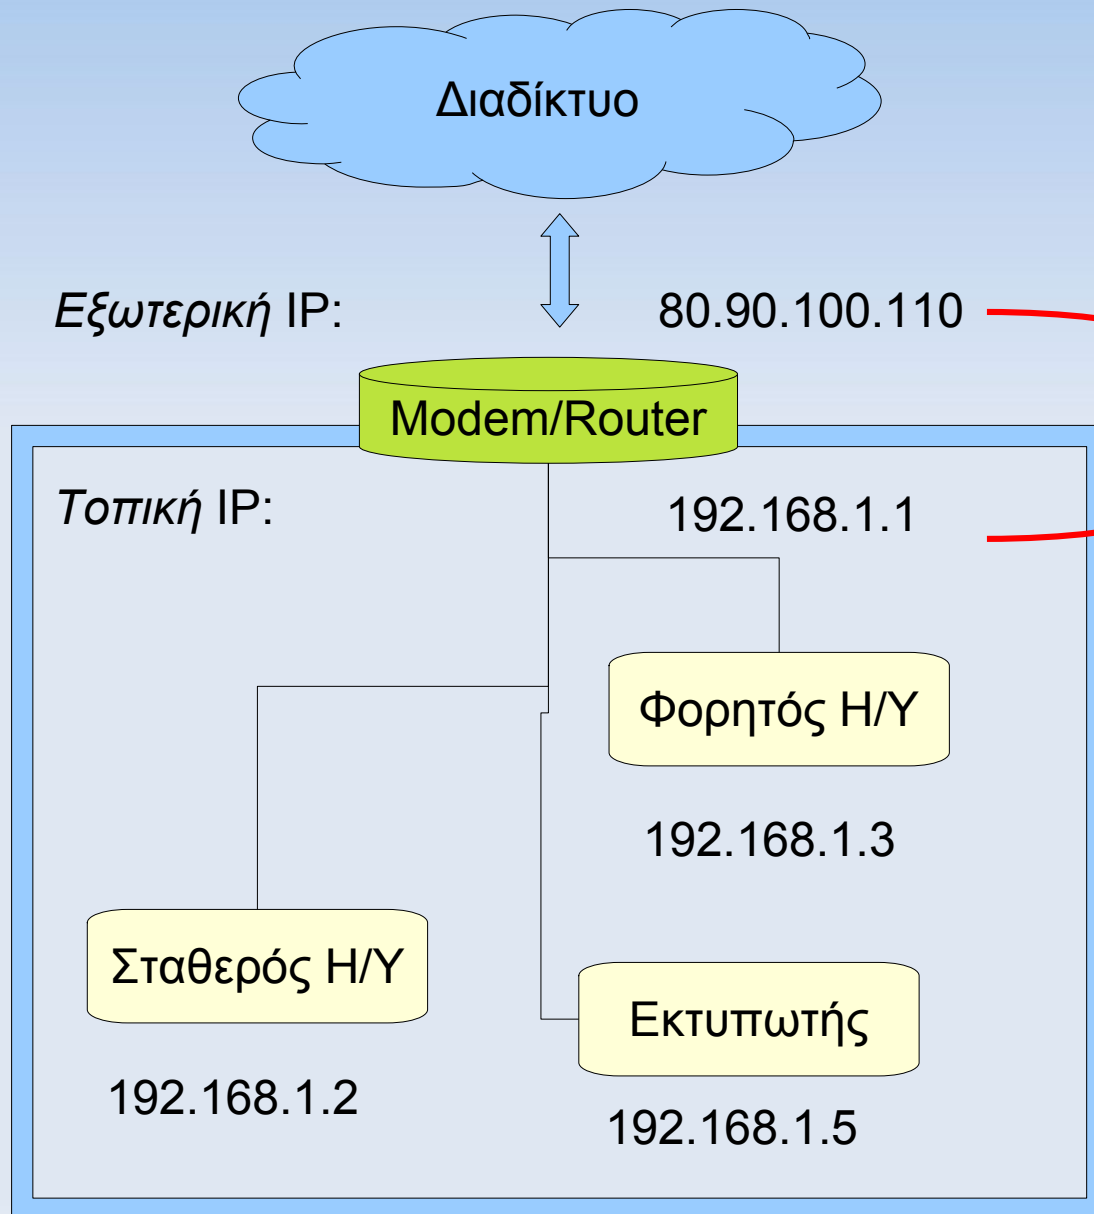

2^{128} Πληθώρα IP!

Σημεία του δικτύου I

Τοπικά LAN
Ευρεία WAN
Παγκόσμιο Διαδίκτυο

H/Y
Κινητά
DSL Modem
Routers
Συσκευές

Σημεία του δικτύου II

Μετάφραση
διεύθυνσης δικτύου
(**NAT**, Network address
translation)

Διευθύνσεις:
192.168.1.0 έως .255
Σύνολο: 256 IP

Μάσκα δικτύου:
/24 ή 255.255.255.0

* δεσμευμένες:
192.168.1.0 || 192.168.1.255
* διαθέσιμες:
192.168.1.1 <-> 192.168.1.255
→ 254 IP

Σημεία του δικτύου III