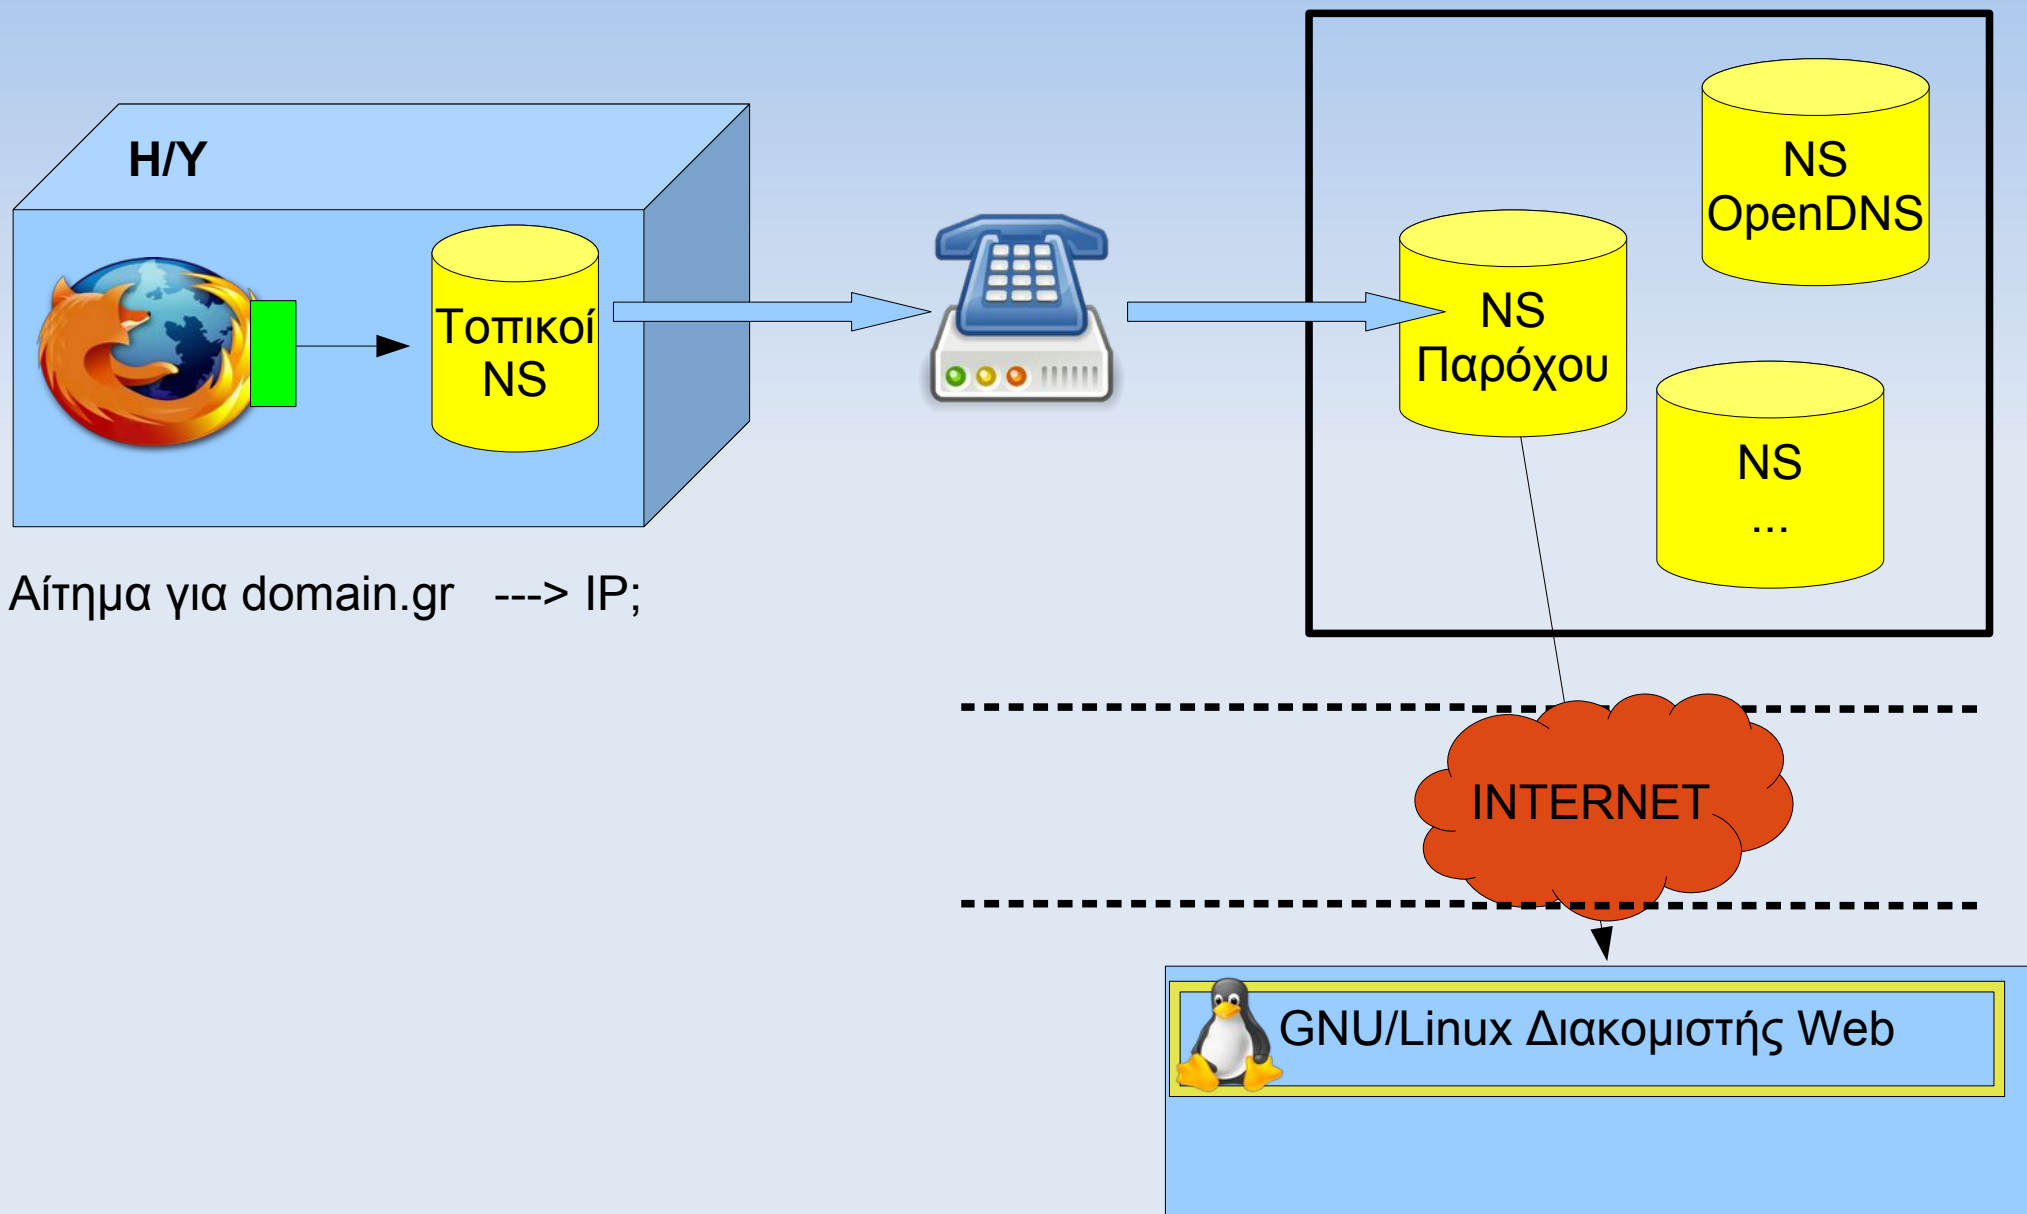

Διευθύνσεις:
192.168.1.0 έως .255
Σύνολο: 256 IP

Μάσκα δικτύου:
/24 ή 255.255.255.0

* δεσμευμένες:
192.168.1.0 || 192.168.1.255
* διαθέσιμες:
192.168.1.1 <-> 192.168.1.255
→ 254 IP

Σημεία του δικτύου III

Domain Name System (DNS)

192.168.1.5

2a02:587:1920:b900:44de:78d5:5b9b:525b

...

Όνόματα Χώρου – Domain

greeklug.gr

google.gr

Γενική λειτουργία DNS I

Γενική λειτουργία DNS III

GNU/Linux – Δίκτυο I

Ρύθμιση διεπαφής δικτύου ως

- Στατική IP
- DHCP

Ταχύτητα σύνδεσης συσκευών:

Mb/s \neq MB/s

Megabit \neq MegaByte

Πληροφορίες σύνδεσης

IPv6

Κλείσιμο

GNU/Linux – Δίκτυο II

Ρύθμιση διεπαφής δικτύου με Στατική IP σε περιβάλλον GNU/Linux
Ubuntu/Linux Mint (1):

- **netplan** → **/etc/netplan/1-network-manager-all.yaml**

```
-----  
# Let NetworkManager manage all devices on this system  
network:  
  version: 2  
  renderer: NetworkManager  
-----
```