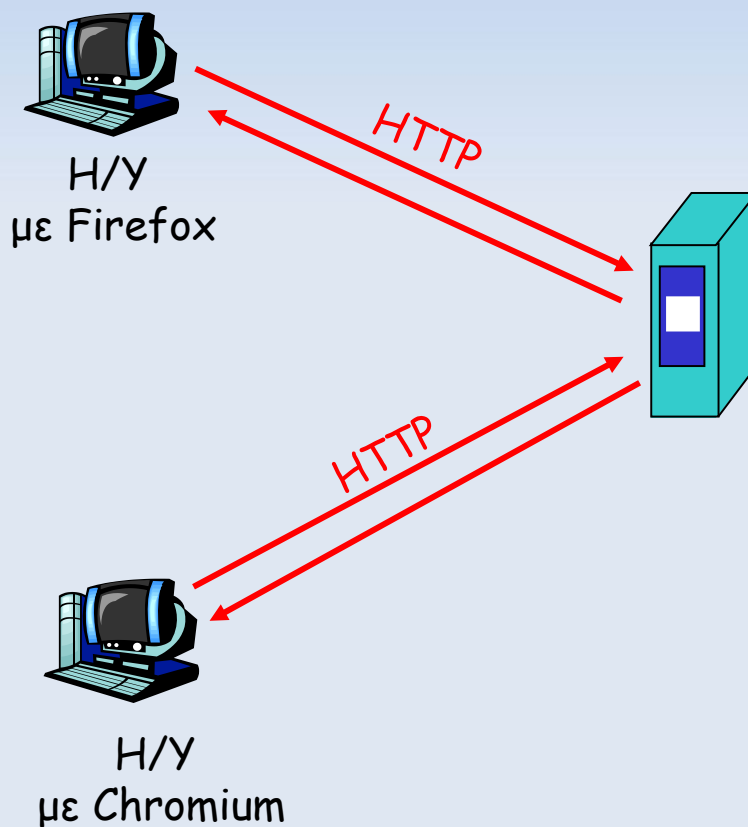

Μήτσος

WEB – HTTP

FTP

MAIL – POP – IMAP – SMTP

Βασικές πόρτες υπηρεσιών

Υπηρεσία	Βασικές πόρτες λειτουργίες
Web/http (Apache/Nginx)	80
Web/https (Apache/Nginx)	443
Email/Εισερχόμενα/POP3 (Courier/Dovecot)	110 995 (SSL)
Email/Εισερχόμενα/IMAP (Courier/Dovecot)	143 993 (SSL)
Email/Εξερχόμενα/SMTP (Postfix/Exim)	25 465 (SSL) 587 (TLS)
FTP/FTPS	21
SSH	22
DNS	53
Βάσεις δεδομένων (MySQL/MariaDB)	3306
Panel (ISPConfig, Virtualmin)	8080, 10000

Πόρτες δικτύου: 0 - 65535

Γνωστές υπηρεσίες: 0 - 1023

HTTP

Το Πρωτόκολλο
Μεταφοράς Υπερκειμένου
(HyperText Transfer Protocol,
HTTP) είναι ένα πρωτόκολλο
επικοινωνίας που
χρησιμοποιείται στους
περιηγητές του Διαδικτύου.