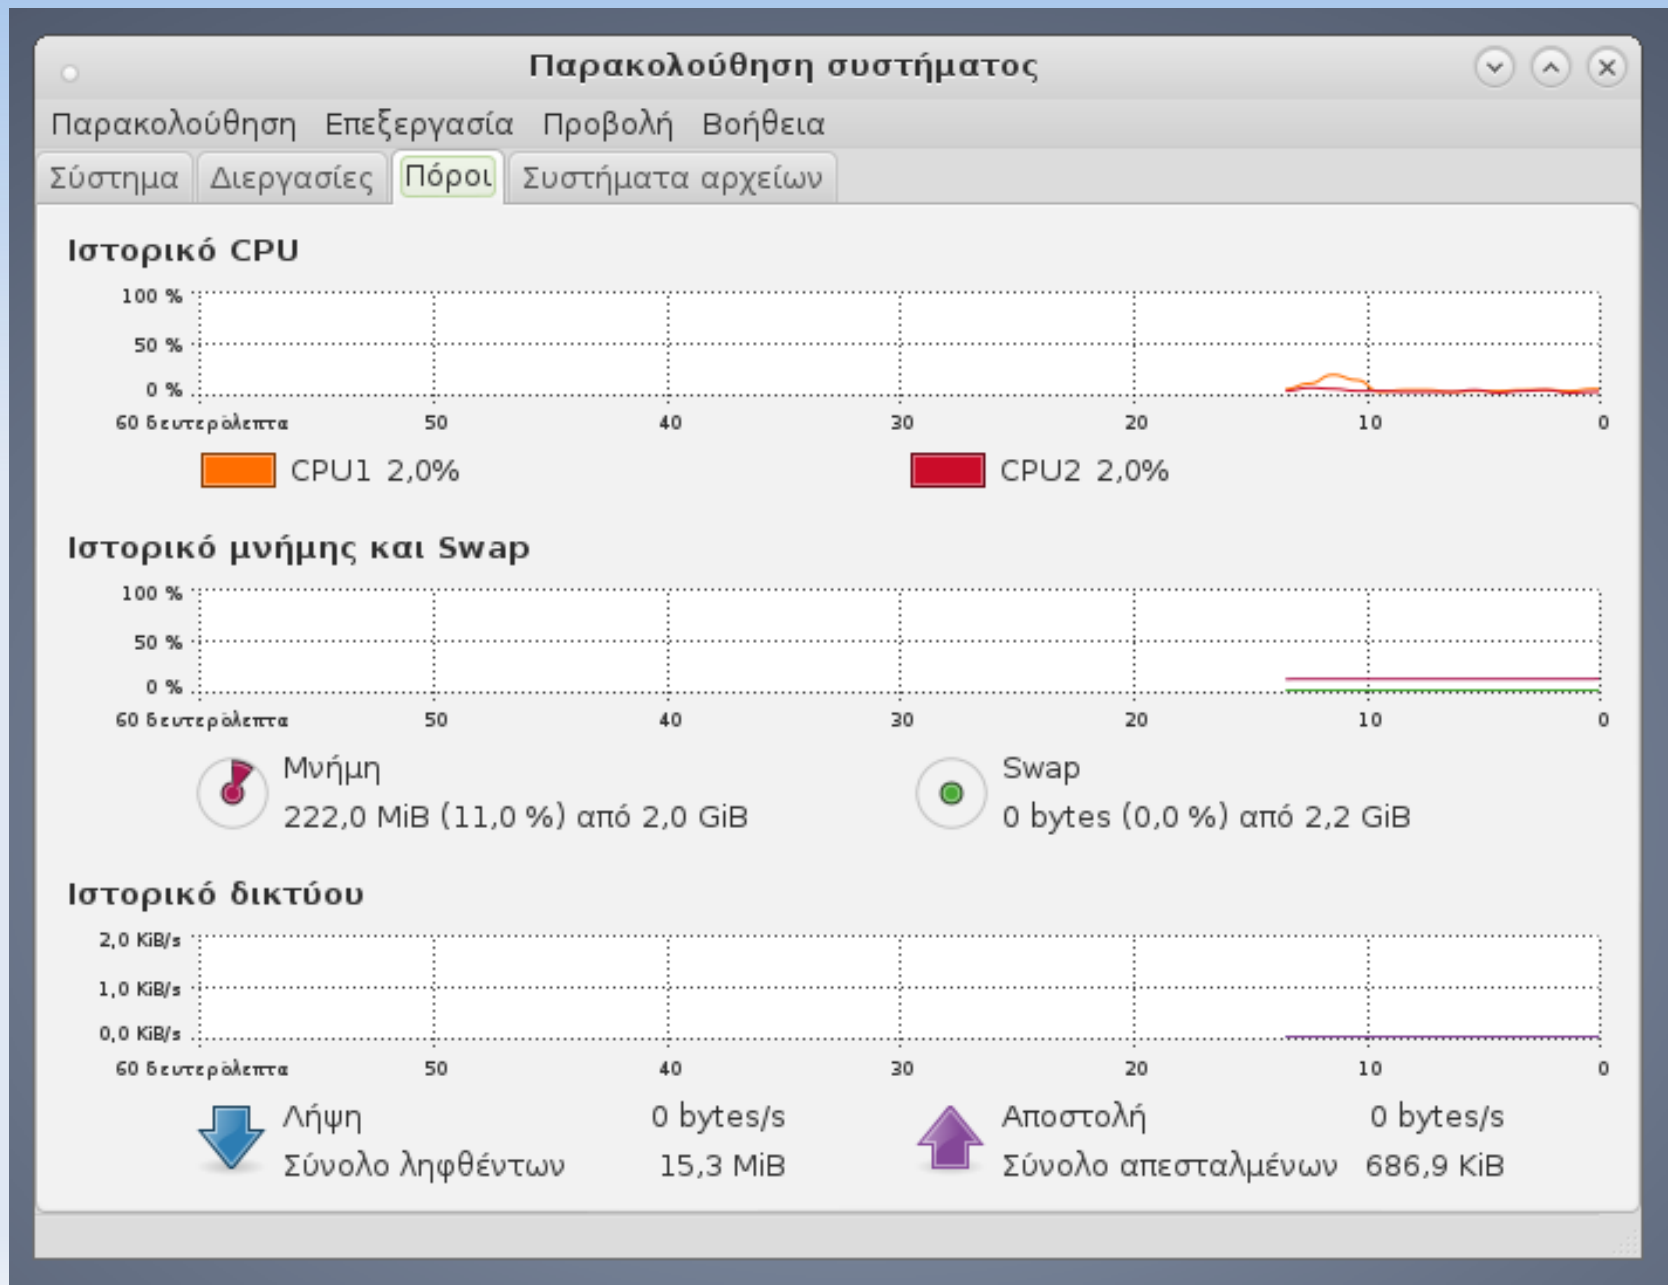

Γνωστές Αναλύσεις

640x480

1024x768

1280x1024

Αναλογίες

4:3

16:9

10. Παρακολούθηση Συστήματος 1

10. Παρακολούθηση Συστήματος 2

Παρακολούθηση συστήματος

Παρακολούθηση Επεξεργασία Προβολή Βοήθεια

Σύστημα Διεργασίες Πόροι Συστήματα αρχείων

Μέσος φόρτος για τα τελευταία 1, 5, 15 λεπτά: 0,03, 0,06, 0,07

Όνομα διεργασίας	Κατάσταση	% CPU	Nice	ID	Μνήμη	Κανάλι αναμονής
caja	Υπό αναστολή	0	0	3310	5,9 MiB	0
clock-applet	Υπό αναστολή	0	0	3326	2,8 MiB	0
dbus-daemon	Υπό αναστολή	0	0	3265	672,0 KiB	0
dbus-launch	Υπό αναστολή	0	0	3263	240,0 KiB	0
dconf-service	Υπό αναστολή	0	0	3269	436,0 KiB	0
gconfd-2	Υπό αναστολή	0	0	3355	640,0 KiB	0
gnome-keyring-daemon	Υπό αναστολή	0	0	3169	656,0 KiB	0
gvfs-afc-volume-monitor	Υπό αναστολή	0	0	3317	404,0 KiB	0
gvfsd	Υπό αναστολή	0	0	3285	396,0 KiB	0
gvfsd-trash	Υπό αναστολή	0	0	3381	556,0 KiB	0
gvfs-gdu-volume-monitor	Υπό αναστολή	0	0	3307	656,0 KiB	0
gvfs-gphoto2-volume-monit	Υπό αναστολή	0	0	3320	432,0 KiB	0
marco	Υπό αναστολή	0	0	3279	2,5 MiB	0
meta-bluetooth-applet	Υπό αναστολή	0	0	3325	1,8 MiB	0