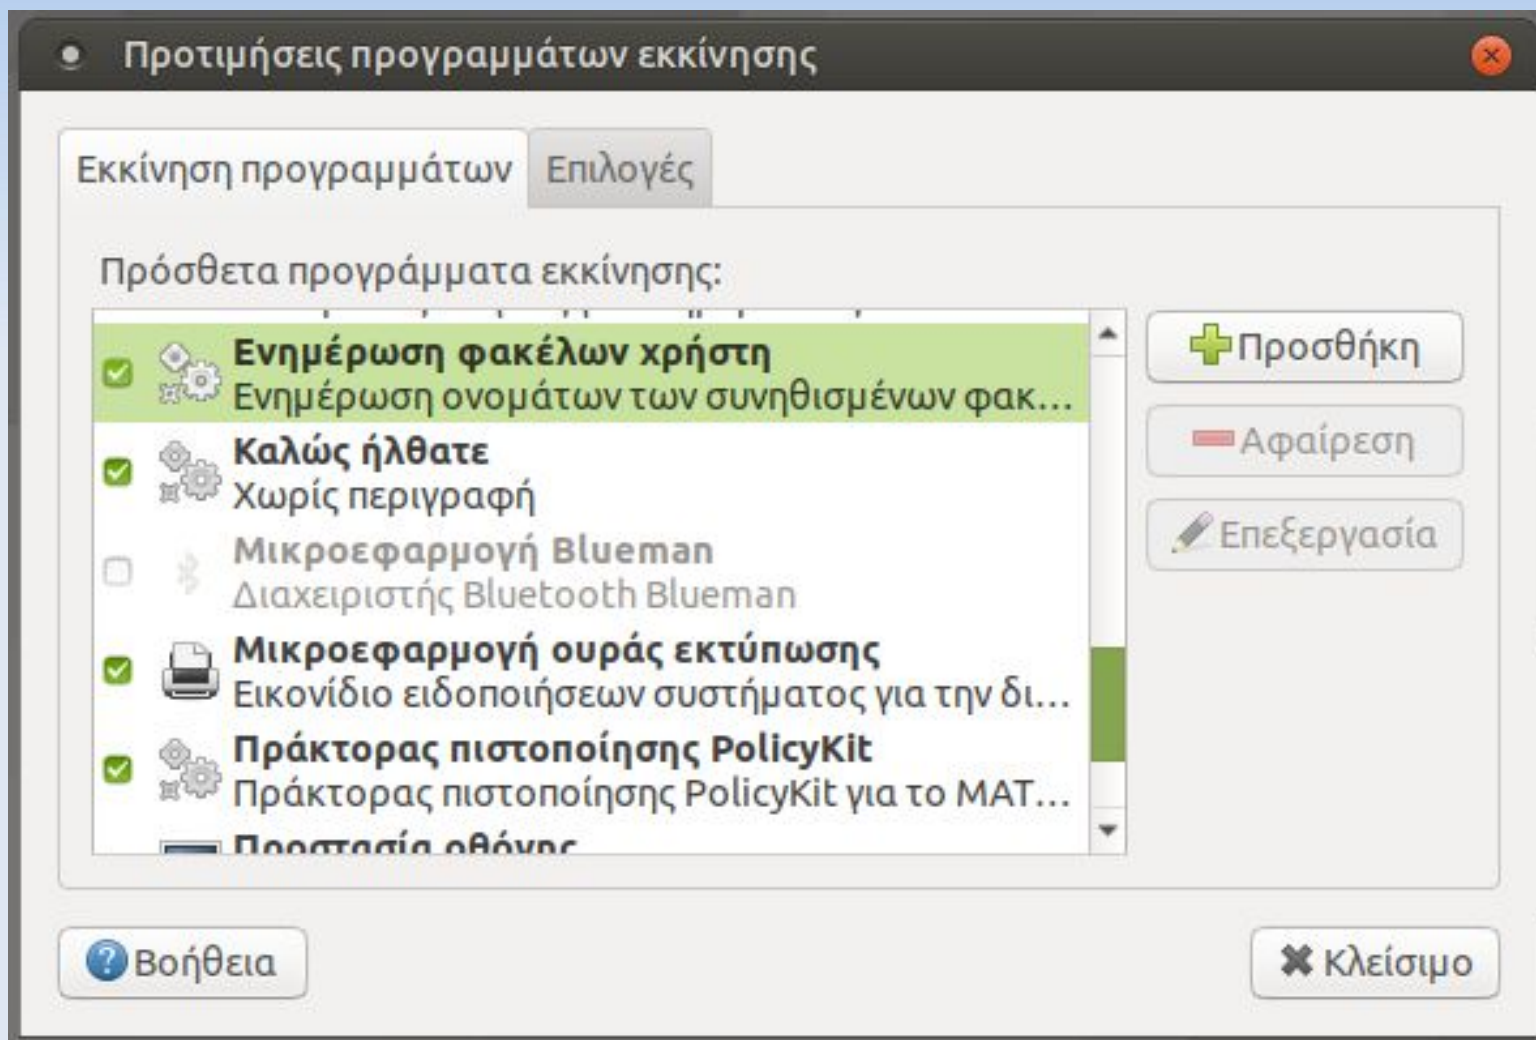

Προγράμματα εκκίνησης