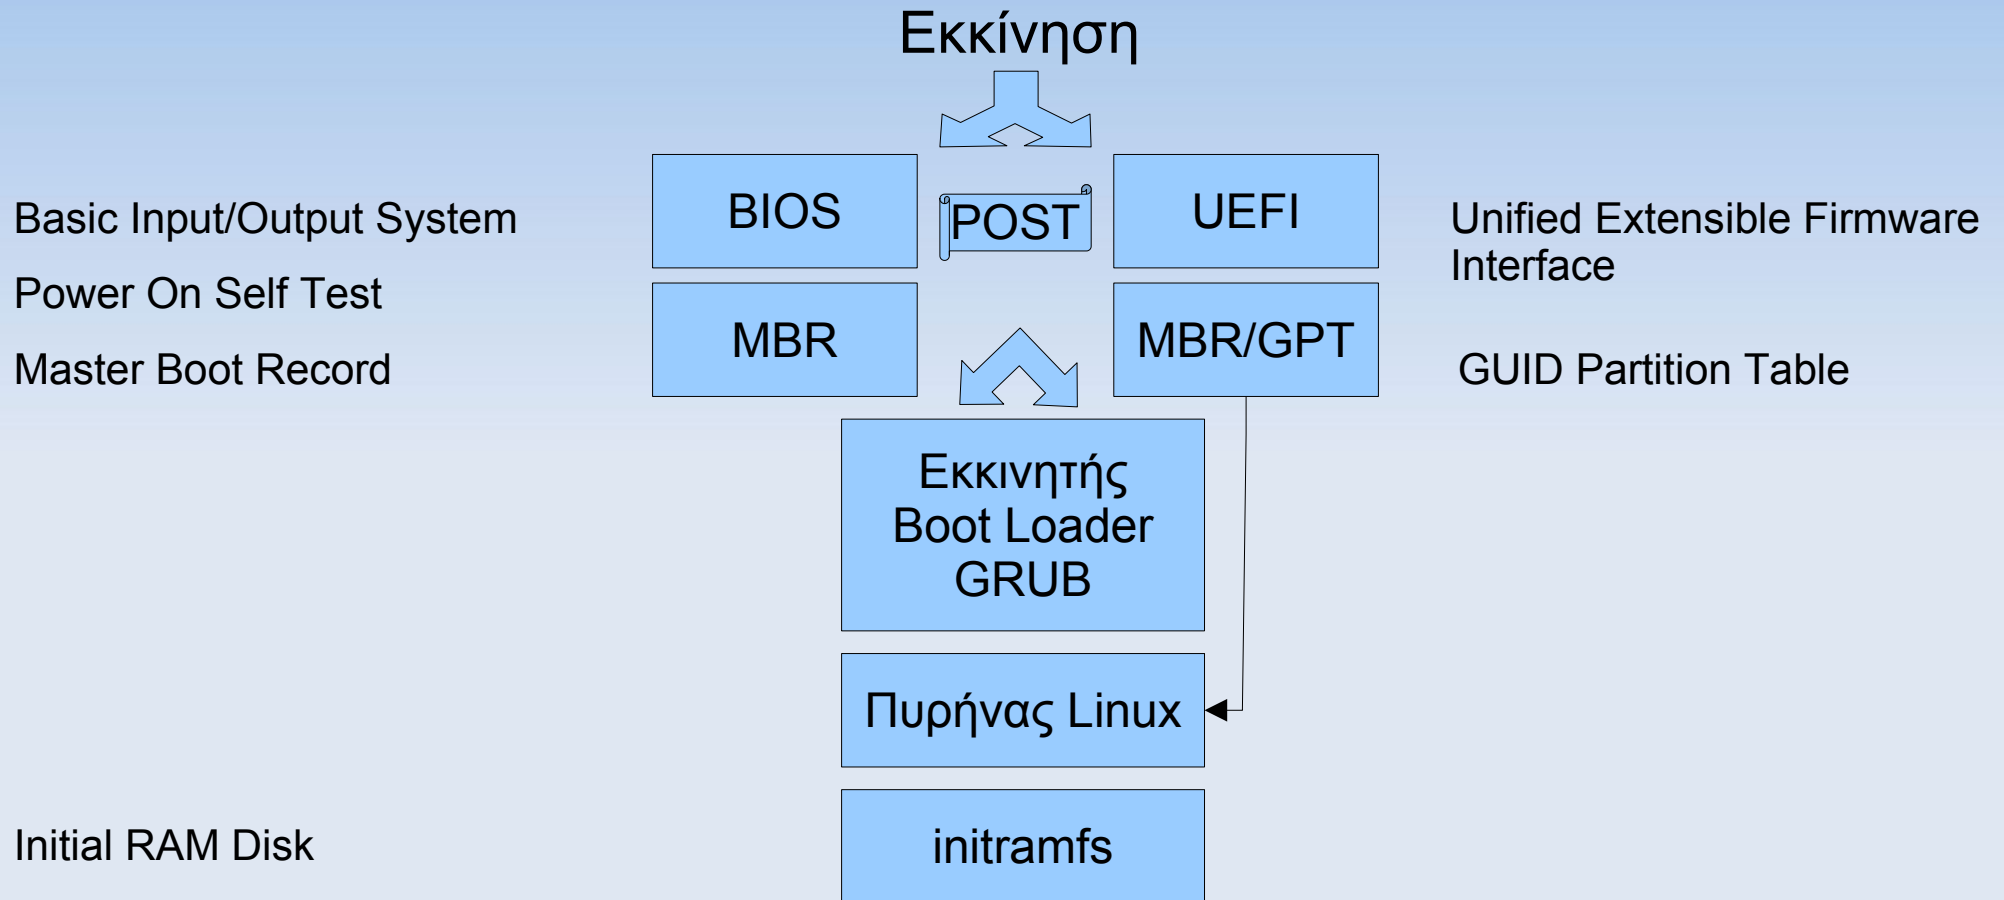

Εκκίνηση του Η/Υ V

GUID Partition Table Scheme

Εκκίνηση του Η/Υ VI

Εκκίνηση του Η/Υ VII

GNU GRUB version 2.04

```
Linux Mint 20.2 Cinnamon
Advanced options for Linux Mint 20.2 Cinnamon
*UEFI Firmware Settings
```

Use the ↑ and ↓ keys to select which entry is highlighted.
Press enter to boot the selected OS, `e' to edit the commands before booting or `c' for a
return previous menu.

Εκκίνηση του Η/Υ VIII

Εκκίνηση του Η/Υ IX

Εκκίνηση του Η/Υ Χ

Εκκίνηση του Η/Υ ΧΙ

Εκκίνηση του Η/Υ XII

Σύστημα αρχείων

Ένα **διαμέρισμα / partition** είναι ένα λογικό τμήμα ενός δίσκου.

Ένα **σύστημα αρχείων / filesystem** είναι μια μέθοδος αποθήκευσης και ανάκτησης αρχείων σε έναν δίσκο.