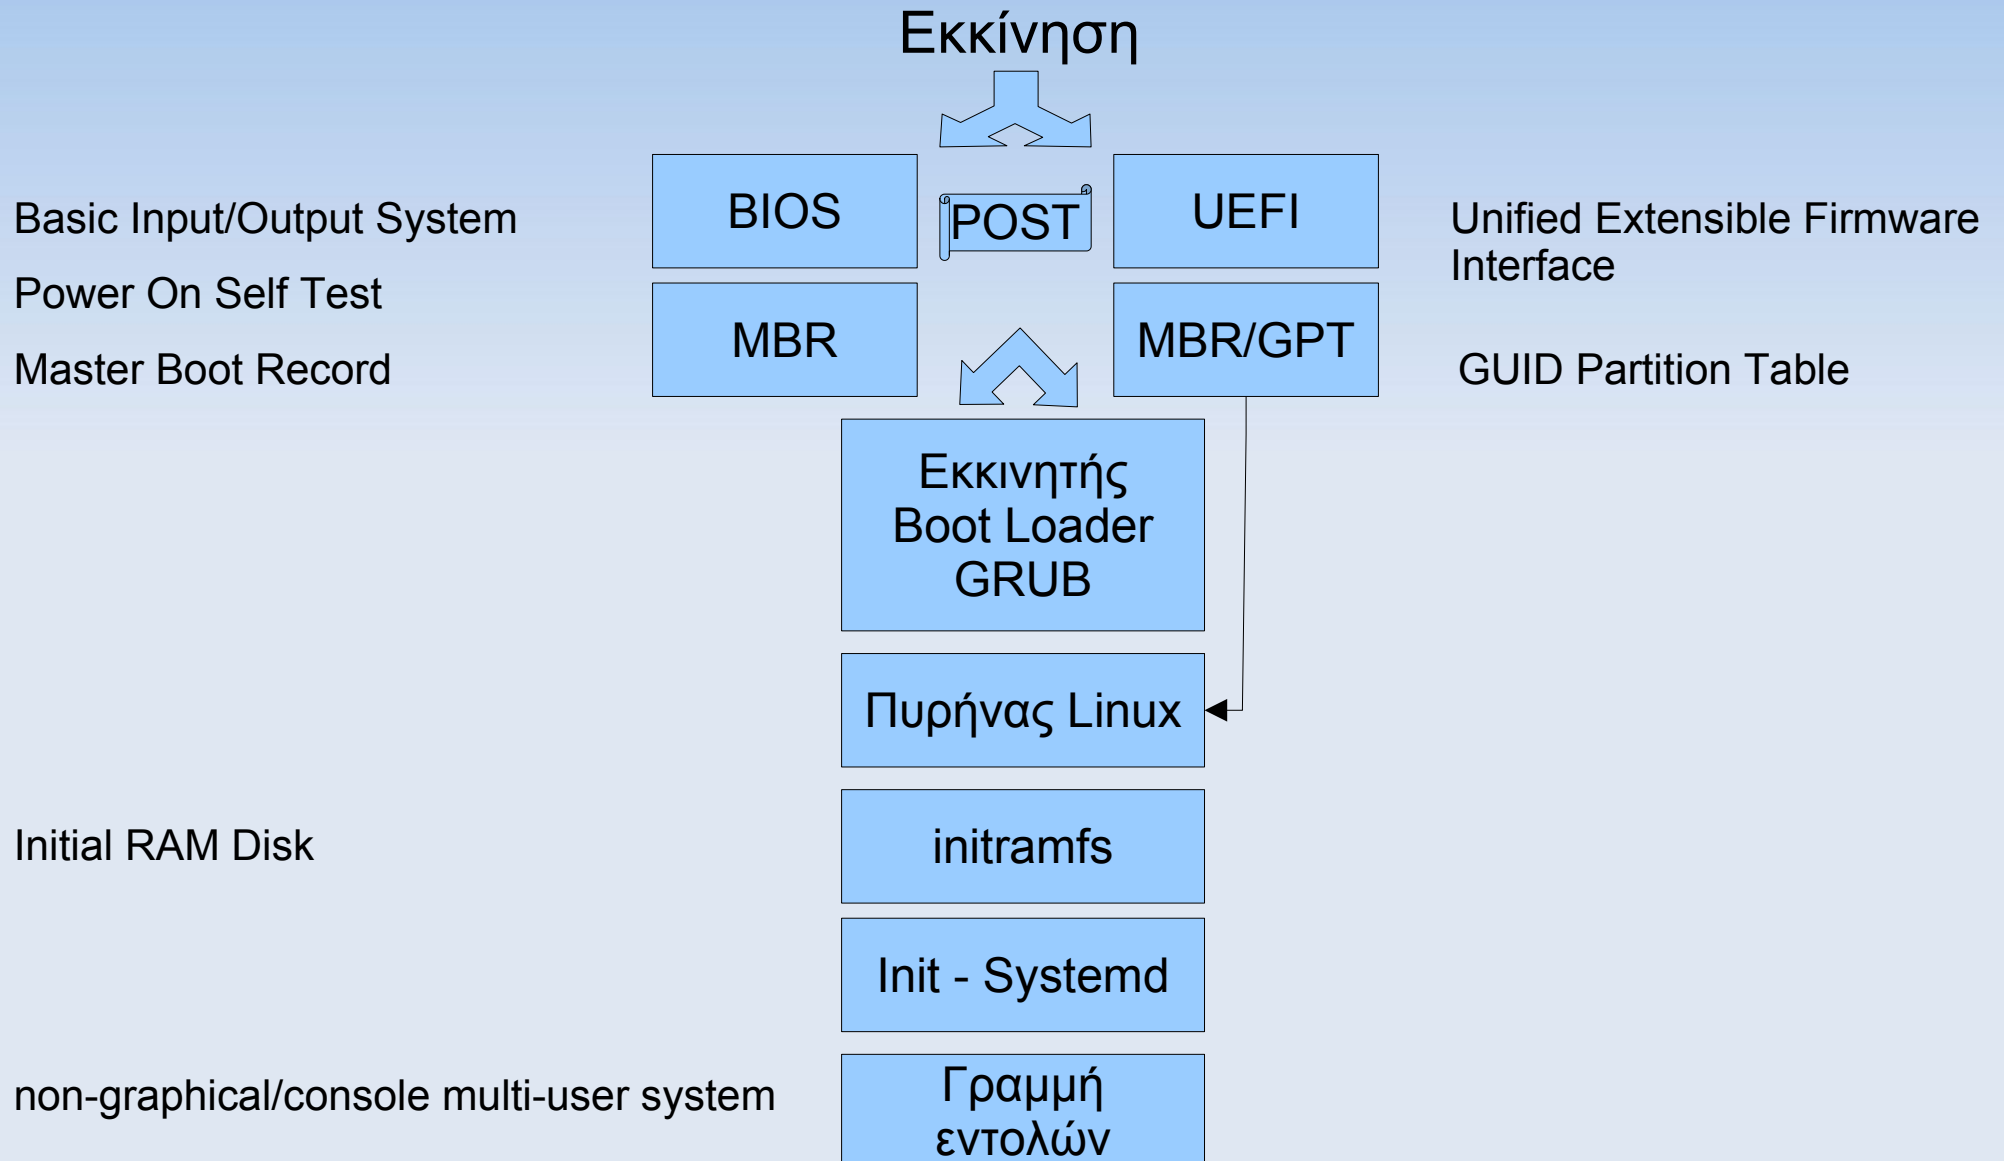

Εκκίνηση του Η/Υ V

GUID Partition Table Scheme

Εκκίνηση του Η/Υ VI

Εκκίνηση του Η/Υ VII

GNU GRUB version 2.04

```
Linux Mint 20.2 Cinnamon
Advanced options for Linux Mint 20.2 Cinnamon
*UEFI Firmware Settings
```

Use the ↑ and ↓ keys to select which entry is highlighted.
Press enter to boot the selected OS, `e' to edit the commands before booting or `c' for a
return previous menu.

Εκκίνηση του Η/Υ VIII

Εκκίνηση του Η/Υ IX

Εκκίνηση του Η/Υ Χ

Εκκίνηση του Η/Υ ΧΙ

Εκκίνηση του Η/Υ XII

Σύστημα αρχείων

Ένα **διαμέρισμα / partition** είναι ένα λογικό τμήμα ενός δίσκου.

Ένα **σύστημα αρχείων / filesystem** είναι μια μέθοδος αποθήκευσης και ανάκτησης αρχείων σε έναν δίσκο.