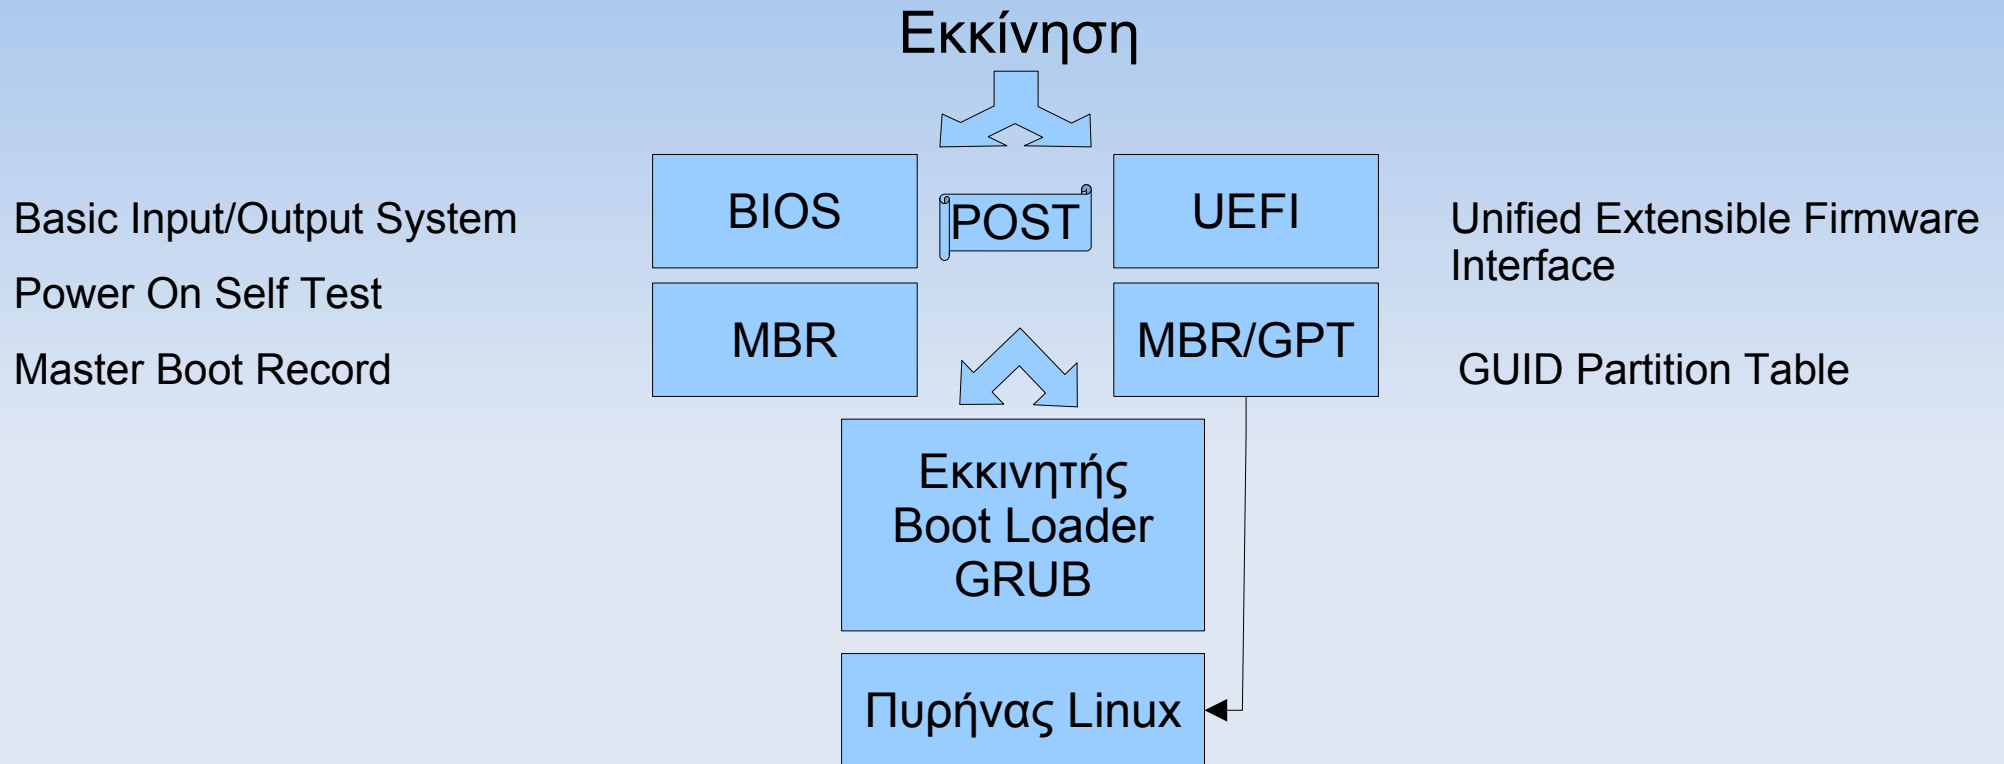

Εκκίνηση του Η/Υ VIII