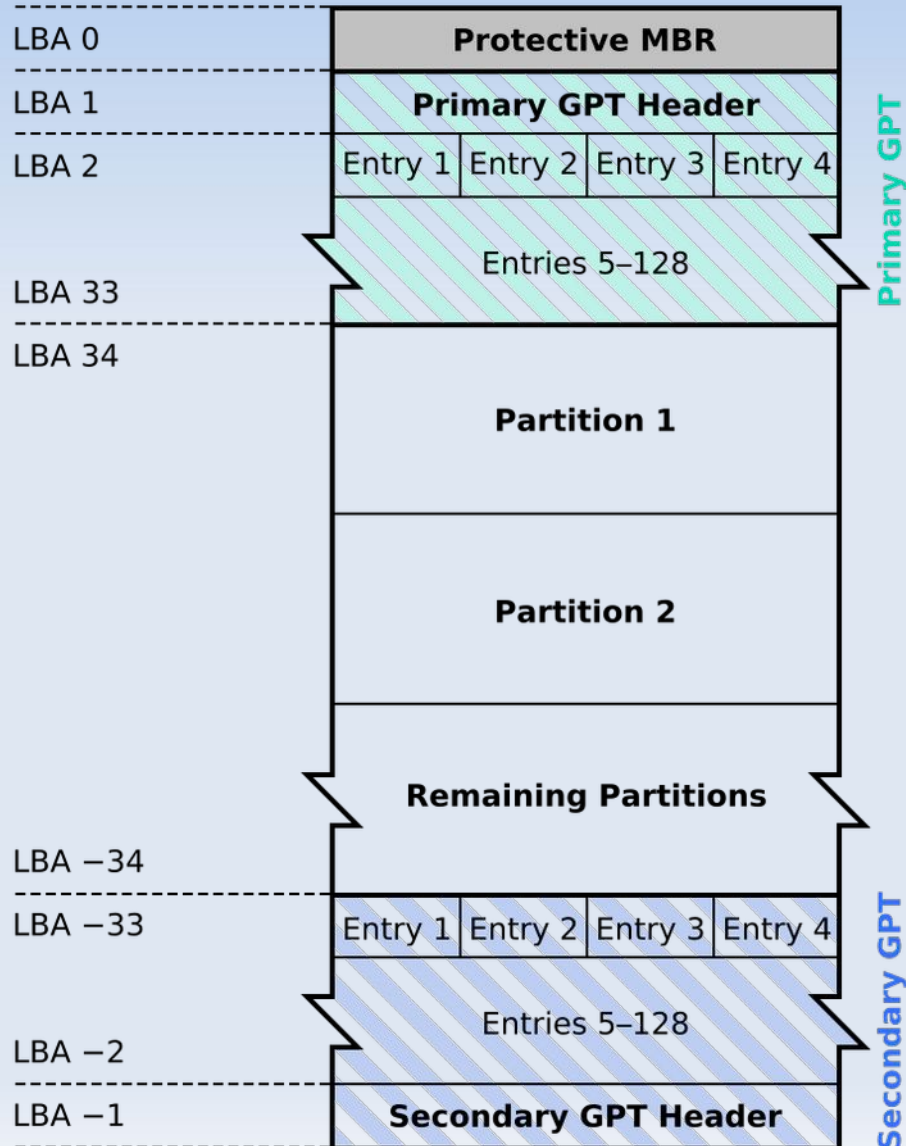

Κατάτμηση II

GPT (GUID Partition Table)

- Νέο με αναβαθμισμένα χαρακτηριστικά
- Στηρίζεται στο UEFI
- Αντίγραφα των πληροφοριών σε διάφορα σημεία του δίσκου (αρχή/τέλος)
- Έλεγχος κατάστασης δεδομένων μέσω cyclic redundancy check (CRC)
- Σχεδόν απεριόριστα partition (128+)
- Δίσκοι πολύ μεγάλου μεγέθους (~8 zebibytes)

Εκκίνηση του Η/Υ V

GUID Partition Table Scheme

Εκκίνηση του Η/Υ VI

Εκκίνηση του Η/Υ VII

GNU GRUB version 2.04

```
Linux Mint 20.2 Cinnamon
Advanced options for Linux Mint 20.2 Cinnamon
*UEFI Firmware Settings
```