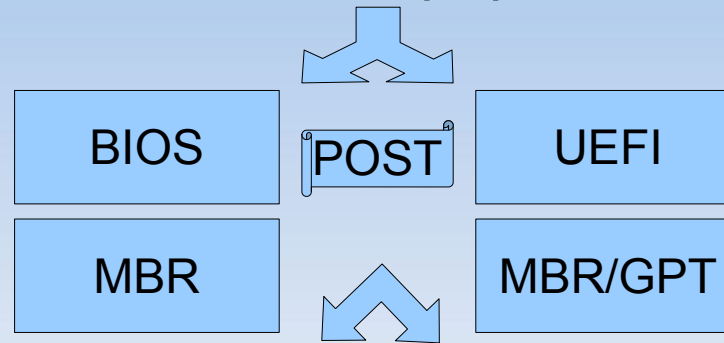

GAME BOOST

CPU A-XMP Profile 1 A-XMP Profile 2

Boot Priority

USB > CD > DVD > USB > USB > USB > CD > USB > USB > USB > USB

SETTINGS

Overclocking settings
OC

Use USB to flash BIOS
M-FLASH

Save/load BIOS settings
OC PROFILE

Monitoring and fan control
HARDWARE MONITOR

Display motherboard information
BOARD EXPLORER

MPG

DELL

Εκκίνηση του Η/Υ IV

Εκκίνηση

Basic Input/Output System
Power On Self Test
Master Boot Record

Unified Extensible Firmware Interface
GUID Partition Table

Κατάτμηση I

MBR (Master Boot Record)

- Μόλις 512 bytes
- Παλαιό αλλά συμβατό/σταθερό
- Ειδικός boot sector στην αρχή του δίσκου → θέματα με πολλά Λ/Σ, grub κτλ
- Μη ύπαρξη ελέγχου για αλλοίωση δεδομένων
- Μέχρι 4 κύρια partition
- Δίσκοι μέχρι 2TB