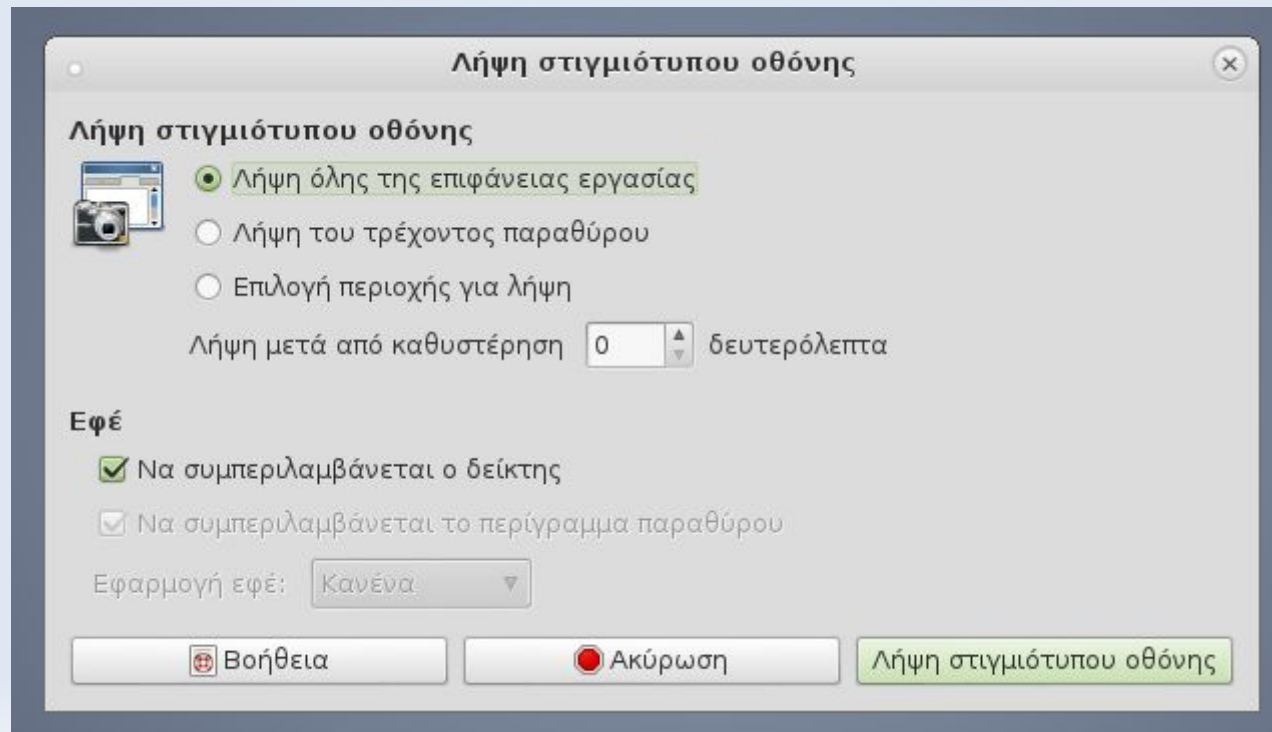

Στιγμιότυπο

Άμεση απεικόνιση του τι βλέπουμε
στην οθόνη μας...

...αποθήκευση σε αρχείο εικόνας!