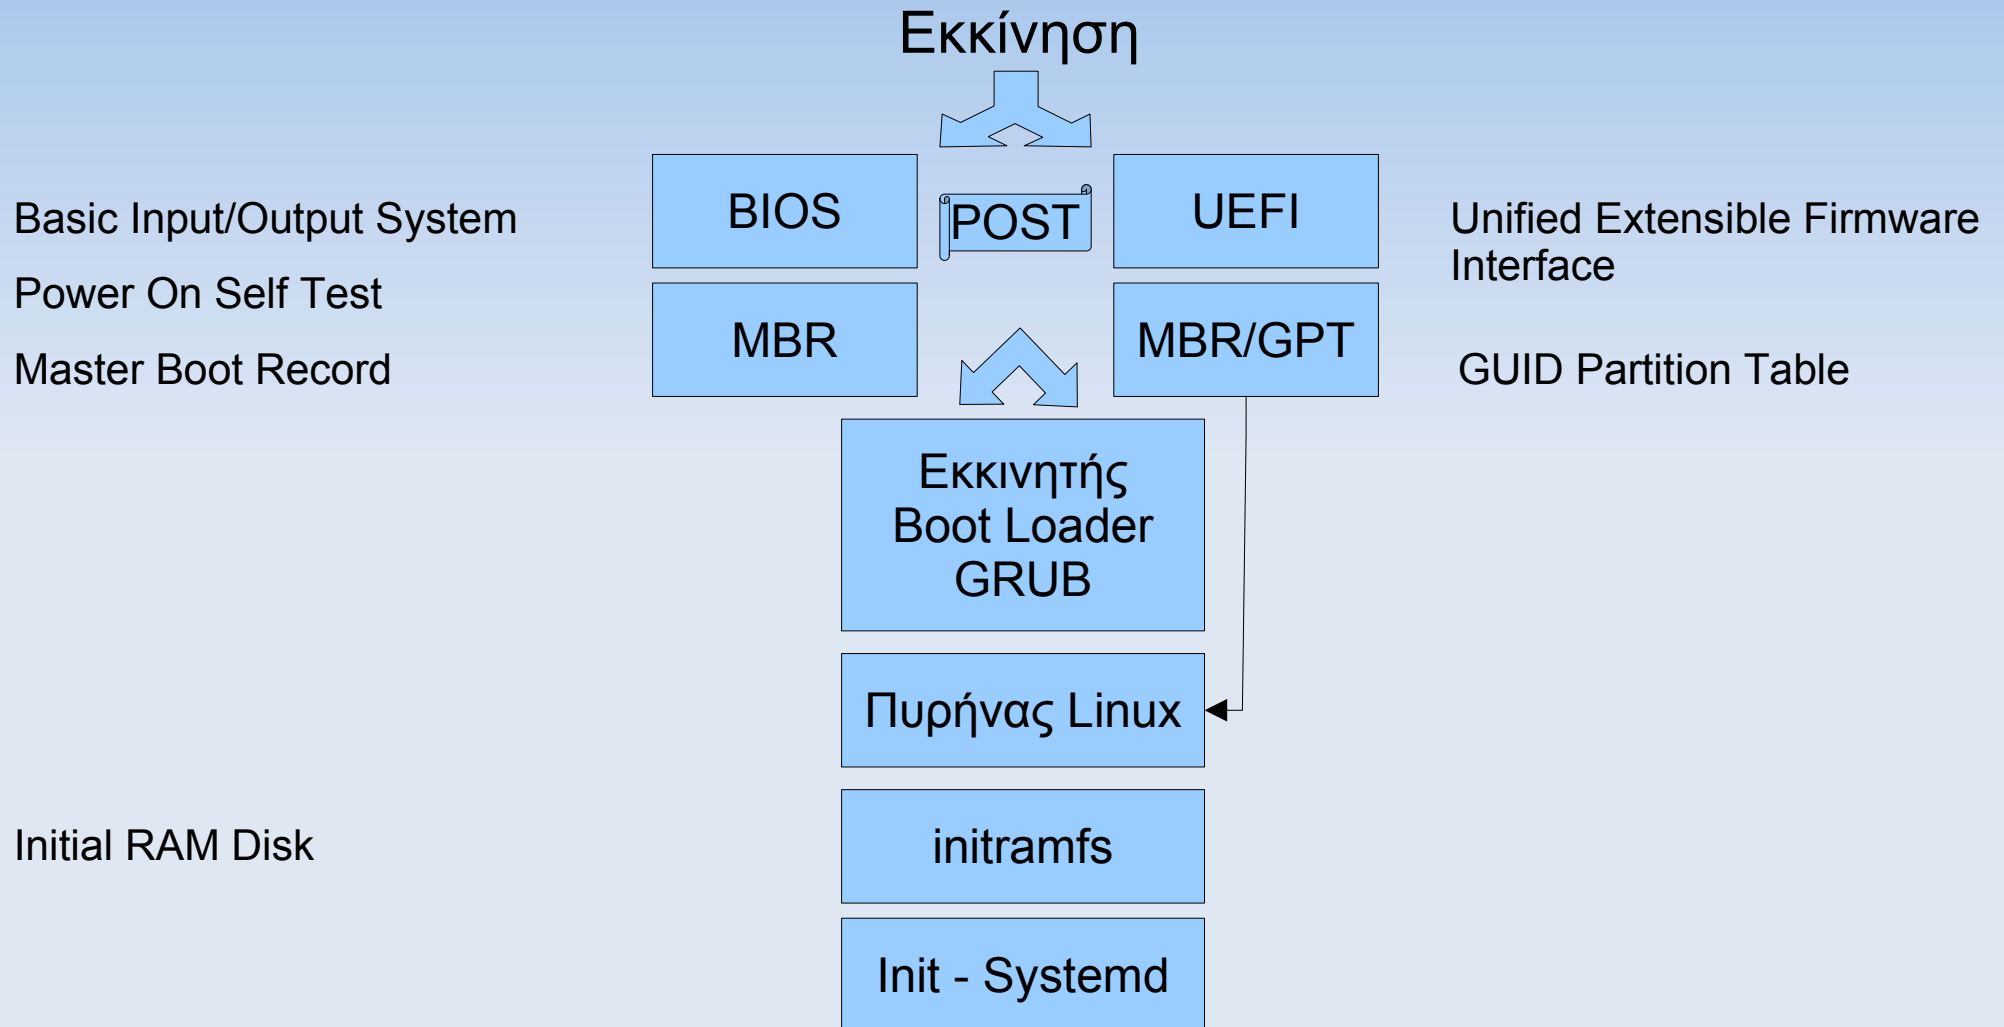

Εκκίνηση του Η/Υ V

GUID Partition Table Scheme

Εκκίνηση του Η/Υ VI

Εκκίνηση του Η/Υ VII

GNU GRUB version 2.04

```
Linux Mint 20.2 Cinnamon
Advanced options for Linux Mint 20.2 Cinnamon
*UEFI Firmware Settings
```

Use the ↑ and ↓ keys to select which entry is highlighted.
Press enter to boot the selected OS, `e' to edit the commands before booting or `c' for a
return previous menu.

Εκκίνηση του Η/Υ VIII

Εκκίνηση του Η/Υ IX

Εκκίνηση του Η/Υ Χ

Εκκίνηση του Η/Υ ΧΙ

Εκκίνηση του Η/Υ XII

Σύστημα αρχείων

Ένα **διαμέρισμα / partition** είναι ένα λογικό τμήμα ενός δίσκου.

Ένα **σύστημα αρχείων / filesystem** είναι μια μέθοδος αποθήκευσης και ανάκτησης αρχείων σε έναν δίσκο.