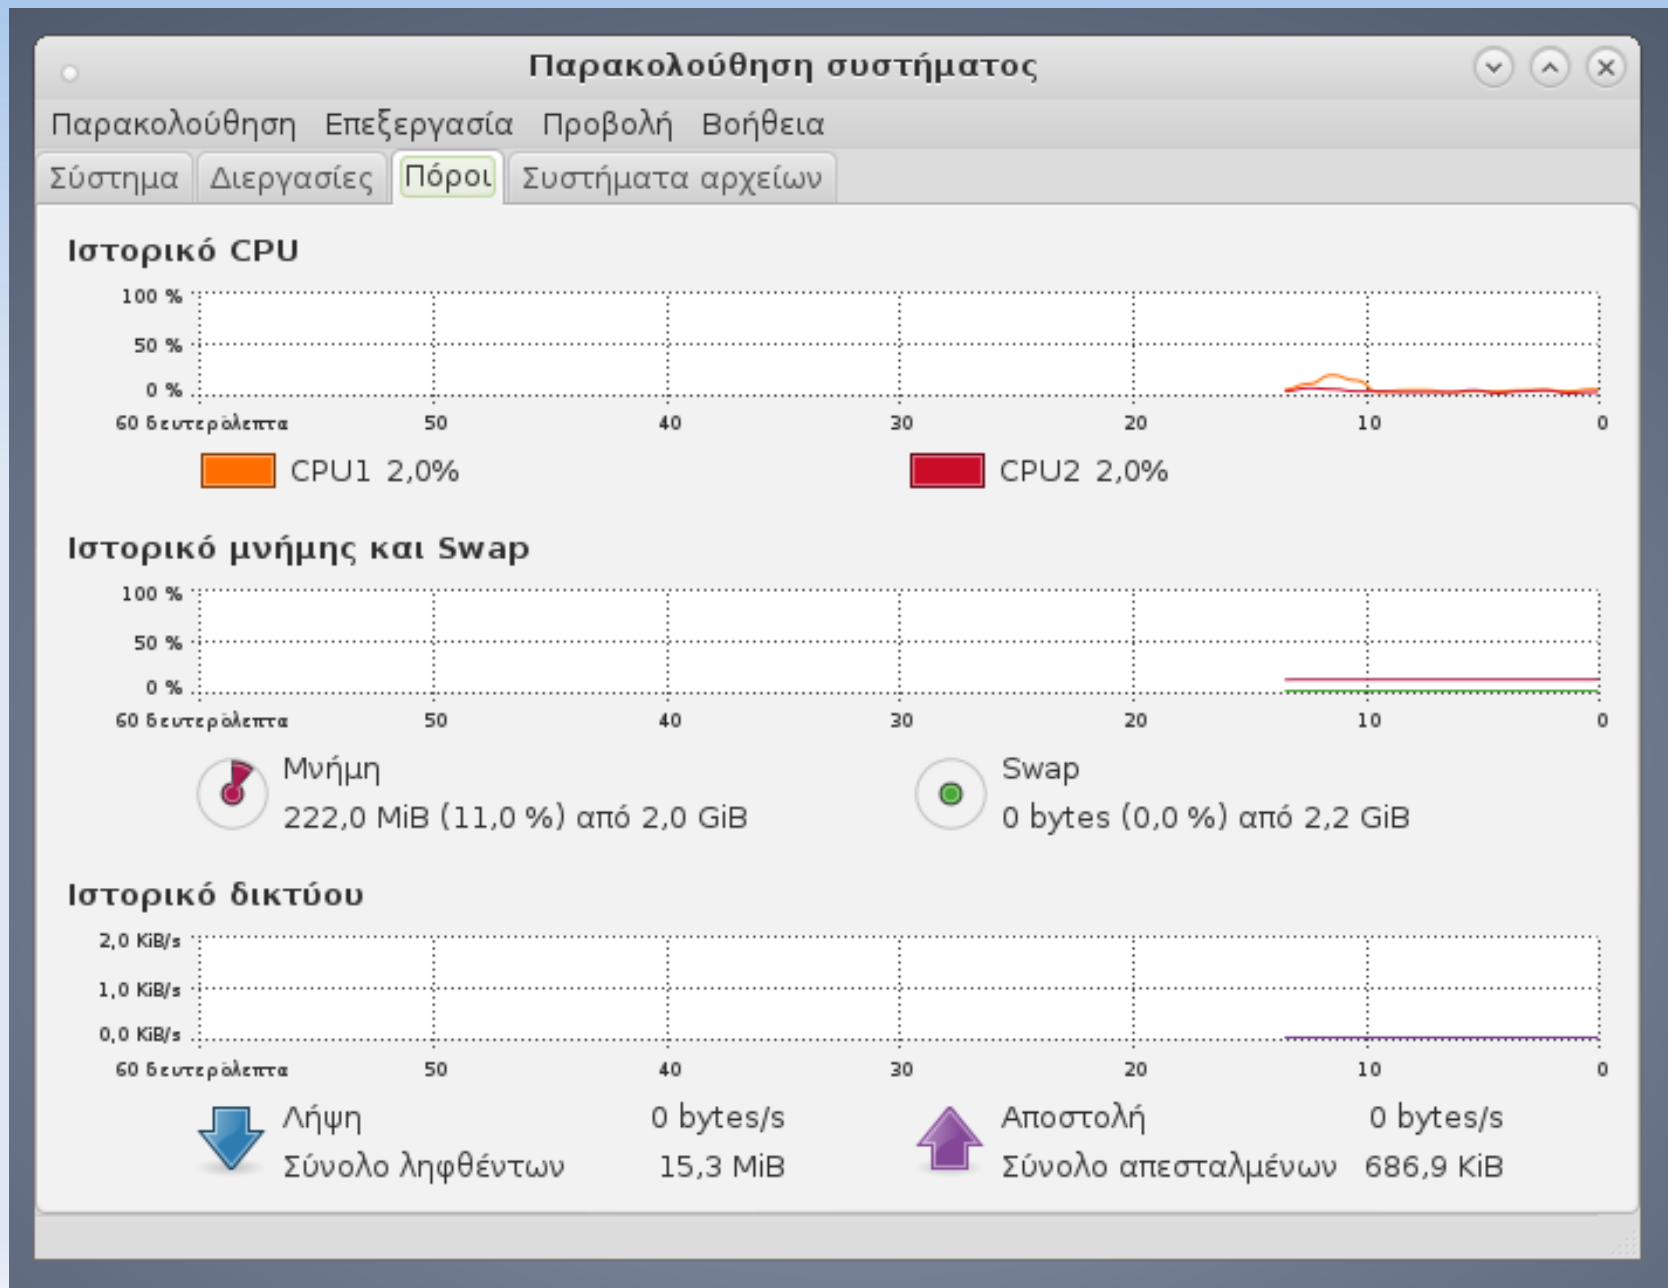

Γνωστές Αναλύσεις

1024x768

1280x1024

1920x1080

Αναλογίες

4:3

16:9

...την μετράμε σε **pixels**
(εικονοστοιχεία)

9. Ανάλυση Οθόνης 2

10. Παρακολούθηση Συστήματος 1

10. Παρακολούθηση Συστήματος 2

Παρακολούθηση συστήματος

Παρακολούθηση Επεξεργασία Προβολή Βοήθεια

Σύστημα Διεργασίες Πόροι Συστήματα αρχείων

Μέσος φόρτος για τα τελευταία 1, 5, 15 λεπτά: 0,03, 0,06, 0,07