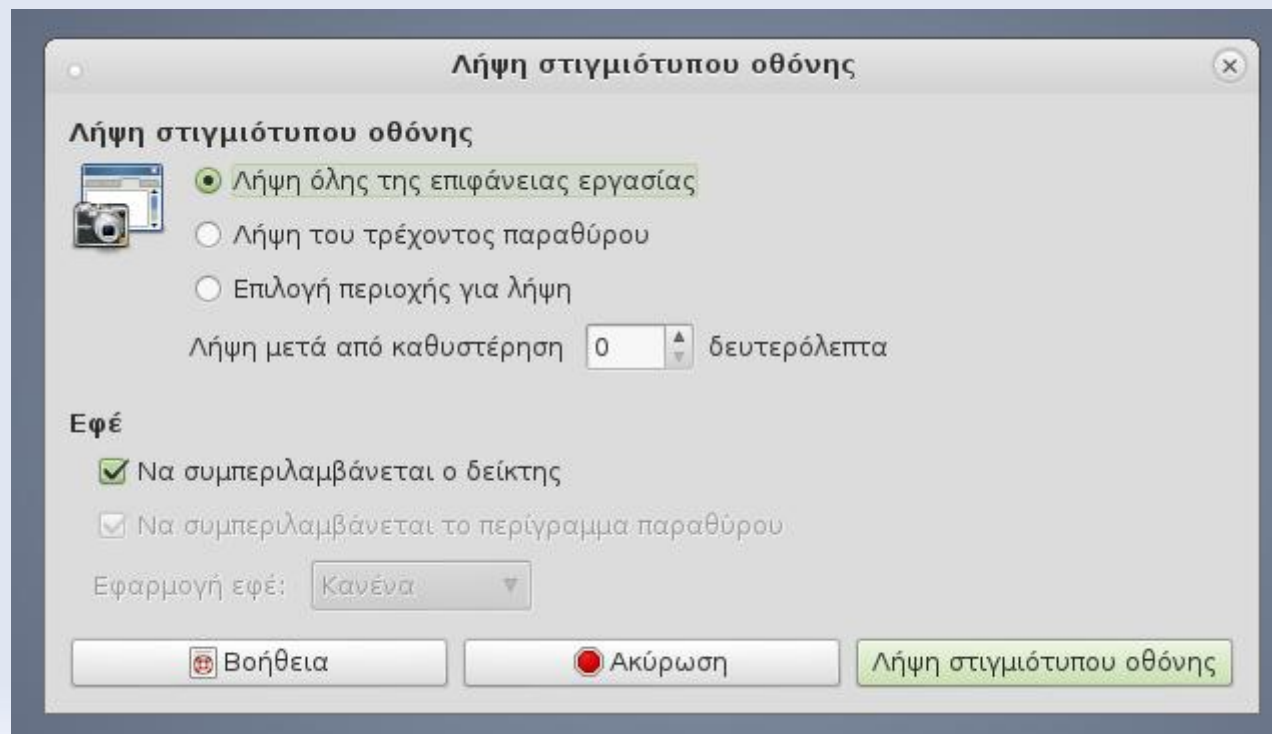

4. Βοηθήματα

Περιέχει βοηθητικές εφαρμογές, όπως:

- Σημειωματάριο
- Αριθμομηχανή
- Αναζήτηση Αρχείων
- Διαχειριστής Αρχείων
- Στιγμιότυπο Οθόνης

5. Σημειωματάριο

Είναι ένας επεξεργαστής
μη-μορφοποιημένου κειμένου
με πολλές δυνατότητες

Χρησιμοποιείται συνήθως σε
σημειώσεις και απλά έγγραφα

Τυπικό αρχείο **.txt**

6. Αριθμομηχανή

Μαθηματικές πράξεις,

- Απλές
- Προχωρημένες
- Εμπορικές
- Επιστημονικές

7. Εύρεση Αρχείων

Με βάση τις πληροφορίες, όπως:

- Φάκελος
- Ημερομηνία δημιουργίας
- Ημερομηνία τροποποίησης
- Όνομα
- Κατάληξη
- Χρήστης (ιδιοκτήτης)
- Μέγεθος

8. Στιγμιότυπο

Άμεση απεικόνιση του τι βλέπουμε
στην οθόνη μας...

...αποθήκευση σε αρχείο εικόνας!